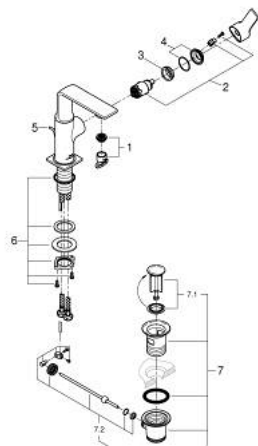

32 757 GN1 ALLURE ОДНОВАЖИЛЬНИЙ ЗМІШУВАЧ ДЛЯ РАКОВИНИ 1/2" М-РОЗМІРУ

ОПИС ПРОДУКТУ

- Колір: холодний світло-золотий матовий
- монтаж на один отвір
- обертний вилив
- GROHE SilkMove 28 мм керамічний картридж
- покриття GROHE LongLife
- GROHE EcoJoy – технологія неперевершеного потоку при економному використанні води
- максимальна витрата (при тиску 3 бар) 5 л/хв
- GROHE FastFixation Plus система швидкого монтажу
- GROHE AquaGuide регульований тонкий аератор з повітрям
- набір донних клапанів 1 1/4"
- гнучкі з'єднувальні шланги
- обмежувач температури

32 757 GN1 ALLURE ОДНОВАЖІЛЬНИЙ ЗМІШУВАЧ ДЛЯ РАКОВИНИ 1/2" М-РОЗМІРУ

ЗАПАСНІ ЧАСТИНИ , травня 2018 – зараз

- 1: Аератор (Артикул запчастини 48449000)
- 2: Картридж (Артикул запчастини 46963000)
- 3: Фітингове кільце (Артикул запчастини 07419000)
- 4: Ковпачок (Артикул запчастини 46581GN0)
- 5: Висувний стрижень (Артикул запчастини 46739GN0)
- 6: Комплект кріплень хвостовика (Артикул запчастини 48384000)
- 7: Комплект зливу 1 1/4" (Артикул запчастини 28910GN0)
- 7.1: Заглушка (Артикул запчастини 07182GN0)
- 7.2: Ексцентриковий стрижень (Артикул запчастини 07052000)