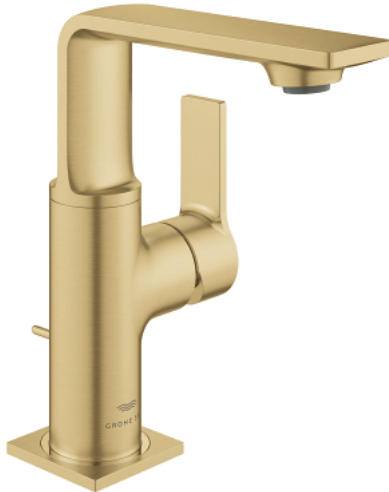

32 757 GN1 ALLURE ОДНОВАЖИЛЬНИЙ ЗМІШУВАЧ ДЛЯ РАКОВИНИ 1/2" М-РОЗМІРУ

ОПИС ПРОДУКТУ

- Колір: холодний світло-золотий матовий
- монтаж на один отвір
- обертний вилив
- GROHE SilkMove 28 мм керамічний картридж
- покриття GROHE LongLife
- GROHE EcoJoy – технологія неперевершеного потоку при економному використанні води
- максимальна витрата (при тиску 3 бар) 5 л/хв
- GROHE FastFixation Plus система швидкого монтажу
- GROHE AquaGuide регульований тонкий аератор з повітрям
- набір донних клапанів 1 1/4"
- гнучкі з'єднувальні шланги
- обмежувач температури

32 757 GN1 ALLURE ОДНОВАЖІЛЬНИЙ ЗМІШУВАЧ ДЛЯ РАКОВИНИ 1/2" М-РОЗМІРУ

ЗАПАСНІ ЧАСТИНИ , травня 2018 – зараз

- 1: Аератор (Артикул запчастини 48449000)
- 2: Картридж (Артикул запчастини 46963000)
- 3: Фітингове кільце (Артикул запчастини 07419000)
- 4: Ковпачок (Артикул запчастини 46581GN0)
- 5: Висувний стрижень (Артикул запчастини 46739GN0)
- 6: Комплект кріплень хвостовика (Артикул запчастини 48384000)
- 7: Комплект зливу 1 1/4" (Артикул запчастини 28910GN0)
- 7.1: Заглушка (Артикул запчастини 07182GN0)
- 7.2: Ексцентриковий стрижень (Артикул запчастини 07052000)