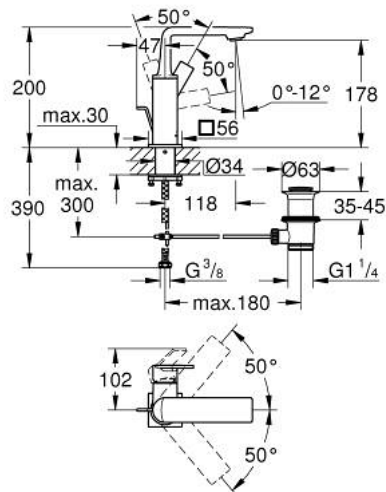

32 757 GN1 ALLURE ОДНОВАЖИЛЬНИЙ ЗМІШУВАЧ ДЛЯ РАКОВИНИ 1/2" М-РОЗМІРУ

ОПИС ПРОДУКТУ

- Колір: холодний світло-золотий матовий
- монтаж на один отвір
- обертний вилив
- GROHE SilkMove 28 мм керамічний картридж
- покриття GROHE LongLife
- GROHE EcoJoy – технологія неперевершеного потоку при економному використанні води
- максимальна витрата (при тиску 3 бар) 5 л/хв
- GROHE FastFixation Plus система швидкого монтажу
- GROHE AquaGuide регульований тонкий аератор з повітрям
- набір донних клапанів 1 1/4"
- гнучкі з'єднувальні шланги
- обмежувач температури

32 757 GN1 ALLURE ОДНОВАЖІЛЬНИЙ ЗМІШУВАЧ ДЛЯ РАКОВИНИ 1/2" М-РОЗМІРУ

ЗАПАСНІ ЧАСТИНИ , травня 2018 – зараз

- 1: Аератор (Артикул запчастини 48449000)
- 2: Картридж (Артикул запчастини 46963000)
- 3: Фітингове кільце (Артикул запчастини 07419000)
- 4: Ковпачок (Артикул запчастини 46581GN0)
- 5: Висувний стрижень (Артикул запчастини 46739GN0)
- 6: Комплект кріплень хвостовика (Артикул запчастини 48384000)
- 7: Комплект зливу 1 1/4" (Артикул запчастини 28910GN0)
- 7.1: Заглушка (Артикул запчастини 07182GN0)
- 7.2: Ексцентриковий стрижень (Артикул запчастини 07052000)