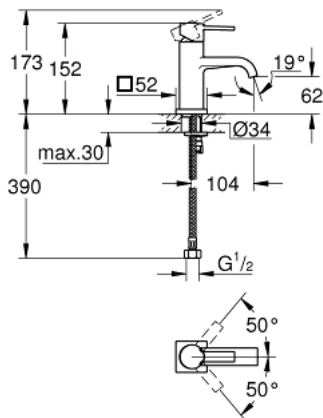

32 759 000 ALLURE ОДНОВАЖИЛЬНИЙ ЗМІШУВАЧ ДЛЯ РАКОВИНИ 1/2" М-РОЗМІРУ

ОПИС ПРОДУКТУ

- Колір: хром
- монтаж на один отвір
- GROHE SilkMove 28 мм керамічний картридж
- GROHE LongLife поверхня
- flow limiter 5.0 l/min
- система швидкого монтажу
- аератор
- гладенький корпус
- без тяги та зливного гарнітуру
- гнучкі з'єднувальні шланги
- DR-латунь

32 759 000 ALLURE ОДНОВАЖИЛЬНИЙ ЗМІШУВАЧ ДЛЯ РАКОВИНИ 1/2" М-РОЗМІРУ

ЗАПАСНІ ЧАСТИНИ , березня 2013 – зараз

1: Важіль (Артикул запчастини 46610000)

2: Ковпачок (Артикул запчастини 46581000)

3: Фітингове кільце (Артикул запчастини 07419000)