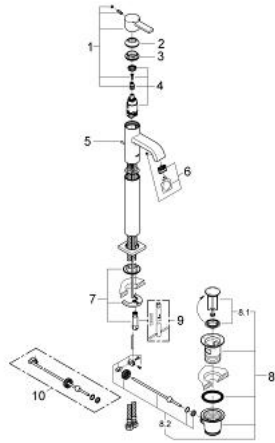

32 760 000 ALLURE ОДНОВАЖІЛЬНИЙ ЗМІШУВАЧ ДЛЯ РАКОВИНИ 1/2" XL-РОЗМІРУ

ОПИС ПРОДУКТУ

- Колір: хром
- монтаж на один отвір
- для окремо розташованих раковин
- GROHE SilkMove 28 мм керамічний картридж
- GROHE LongLife поверхня
- обмежувач витрати води 6.0 л/хв
- система швидкого монтажу
- аератор
- набір донних клапанів 1 1/4"
- гнучкі з'єднувальні шланги
- виступ 104 мм
- мінімальний рекомендований тиск 1.0 бар

32 760 000 ALLURE ОДНОВАЖІЛЬНИЙ ЗМІШУВАЧ ДЛЯ РАКОВИНИ 1/2" XL-РОЗМІРУ

ЗАПАСНІ ЧАСТИНИ , березня 2013 – зараз

- 1: Важіль (Артикул запчастини 46610000)
- 2: Ковпачок (Артикул запчастини 46581000)
- 3: Фітингове кільце (Артикул запчастини 07419000)
- 4: Картридж (Артикул запчастини 46580000)
- 5: Висувний стрижень (Артикул запчастини 46739000)
- 6: Аератор (Артикул запчастини 13220000)
- 7: Комплект для кріплення хвостовика (Артикул запчастини 46671000)
- 8: Комплект зливу 1 1/4" (Артикул запчастини 28910000)
- 8.1: Заглушка (Артикул запчастини 07182000)
- 8.2: Ексцентриковий стрижень (Артикул запчастини 07052000)
- 9: Монтажний ключ (Артикул запчастини 19017000)*
- 10: Ексцентриковий стрижень (Артикул запчастини 07341000)*