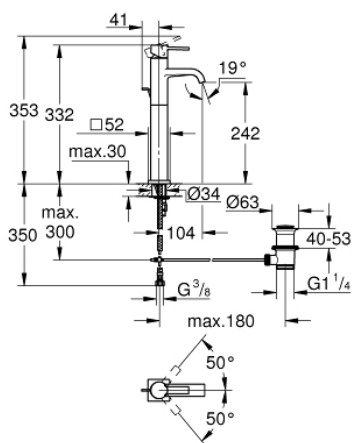

32 760 000 ALLURE ОДНОВАЖІЛЬНИЙ ЗМІШУВАЧ ДЛЯ РАКОВИНИ 1/2" XL-РОЗМІРУ

ОПИС ПРОДУКТУ

- Колір: хром
- монтаж на один отвір
- для окремо розташованих раковин
- GROHE SilkMove 28 мм керамічний картридж
- GROHE LongLife поверхня
- обмежувач витрати води 6.0 л/хв
- система швидкого монтажу
- аератор
- набір донних клапанів 1 1/4"
- гнучкі з'єднувальні шланги
- виступ 104 мм
- мінімальний рекомендований тиск 1.0 бар

32 760 000 ALLURE ОДНОВАЖІЛЬНИЙ ЗМІШУВАЧ ДЛЯ РАКОВИНИ 1/2" XL-РОЗМІРУ

ЗАПАСНІ ЧАСТИНИ , березня 2013 – зараз

- 1: Важіль (Артикул запчастини 46610000)
- 2: Ковпачок (Артикул запчастини 46581000)
- 3: Фітингове кільце (Артикул запчастини 07419000)
- 4: Картридж (Артикул запчастини 46580000)
- 5: Висувний стрижень (Артикул запчастини 46739000)
- 6: Аератор (Артикул запчастини 13220000)
- 7: Комплект для кріплення хвостовика (Артикул запчастини 46671000)
- 8: Комплект зливу 1 1/4" (Артикул запчастини 28910000)
- 8.1: Заглушка (Артикул запчастини 07182000)
- 8.2: Ексцентриковий стрижень (Артикул запчастини 07052000)
- 9: Монтажний ключ (Артикул запчастини 19017000)*
- 10: Ексцентриковий стрижень (Артикул запчастини 07341000)*