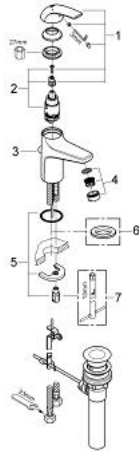

32 805 000 BAUCURVE ОДНОВАЖІЛЬНИЙ ЗМІШУВАЧ ДЛЯ РАКОВИНИ 1/2"

ОПИС ПРОДУКТУ

- Колір: хром
- монтаж на один отвір
- металевий важіль
- GROHE SmoothControl 28 мм керамічний картридж
- GROHE LongLife поверхня
- аератор
- зливний гарнітур 1"
- гнучкі з'єднувальні шланги
- система швидкого монтажу

32 805 000 BAUCURVE ОДНОВАЖІЛЬНИЙ ЗМІШУВАЧ ДЛЯ РАКОВИНИ 1/2"

ЗАПАСНІ ЧАСТИНИ , серпня 2009 – зараз

- 1: Важіль (Артикул запчастини 46699000)
- 2: Картридж (Артикул запчастини 46580000)
- 3: Висувний стрижень (Артикул запчастини 06329000)
- 4: Аератор (Артикул запчастини 13952000)
- 5: Комплект для кріплення хвостовика (Артикул запчастини 46249000)
- 6: Опорна плита (Артикул запчастини 48052000)*
- 7: Монтажний ключ (Артикул запчастини 19017000)*