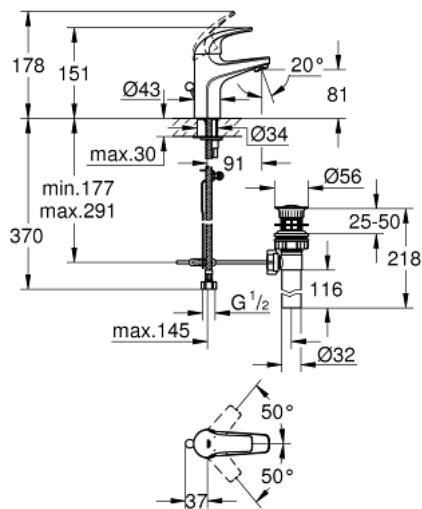

32 805 000 BAUCURVE ОДНОВАЖІЛЬНИЙ ЗМІШУВАЧ ДЛЯ РАКОВИНИ 1/2"

ОПИС ПРОДУКТУ

- Колір: хром
- монтаж на один отвір
- металевий важіль
- GROHE SmoothControl 28 мм керамічний картридж
- GROHE LongLife поверхня
- аератор
- зливний гарнітур 1"
- гнучкі з'єднувальні шланги
- система швидкого монтажу

32 805 000 BAUCURVE ОДНОВАЖІЛЬНИЙ ЗМІШУВАЧ ДЛЯ РАКОВИНИ 1/2"

ЗАПАСНІ ЧАСТИНИ , серпня 2009 – зараз

- 1: Важіль (Артикул запчастини 46699000)
- 2: Картридж (Артикул запчастини 46580000)
- 3: Висувний стрижень (Артикул запчастини 06329000)
- 4: Аератор (Артикул запчастини 13952000)
- 5: Комплект для кріплення хвостовика (Артикул запчастини 46249000)
- 6: Опорна плита (Артикул запчастини 48052000)*
- 7: Монтажний ключ (Артикул запчастини 19017000)*