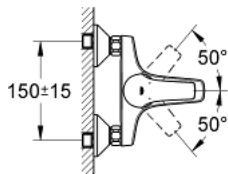

### ОПИС ПРОДУКТУ

- Колір: хром
- настінний монтаж
- металевий важіль
- GROHE SmoothControl 46 мм керамічний картридж
- GROHE LongLife поверхня
- регулювання витрати води
- можливість встановити мінімальну витрату води прибіл. 2.5 л/хв
- автоматичний перемикач: ванна/душ
- аератор
- S-подібні з'єднання
- металева настінна розетка
- додатковий обмежувач температури (46 308)