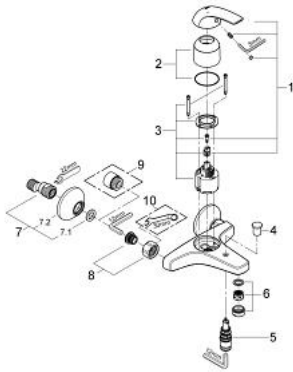

### ОПИС ПРОДУКТУ

- Колір: хром
- настінний монтаж
- металевий важіль
- GROHE SmoothControl 46 мм керамічний картридж
- GROHE LongLife поверхня
- регулювання витрати води
- можливість встановити мінімальну витрату води прибіл. 2.5 л/хв
- автоматичний перемикач: ванна/душ
- аератор
- S-подібні з'єднання
- металева настінна розетка
- додатковий обмежувач температури (46 308)

### ЗАПАСНІ ЧАСТИНИ , серпня 2009 – зараз

- 1: Важіль (Артикул запчастини 46700000)
- 2: Ковпачок (Артикул запчастини 46578000)
- 3: Картридж (Артикул запчастини 46048000)
- 4: Ручка перемикача (Артикул запчастини 65648000)
- 5: Перемикач (Артикул запчастини 65655000)
- 6: Аератор (Артикул запчастини 13952000)
- 7: S-з'єднання (Артикул запчастини 12075000)
- 8: Гвинтове з'єднання 1/2" (Артикул запчастини 45044000)
- 9: Подовжувач 3/4", 20 мм (Артикул запчастини 0713000М)\*
- 10: Спеціальний ключ (Артикул запчастини 19377000)\*