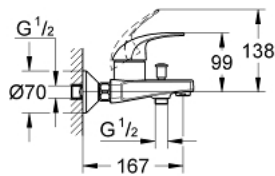

### ОПИС ПРОДУКТУ

- Колір: хром
- настінний монтаж
- металевий важіль
- GROHE SmoothControl 46 мм керамічний картридж
- GROHE LongLife поверхня
- регулювання витрати води
- можливість встановити мінімальну витрату води прибіл. 2.5 л/хв
- автоматичний перемикач: ванна/душ
- аератор
- S-подібні з'єднання
- металева настінна розетка
- додатковий обмежувач температури (46 308)