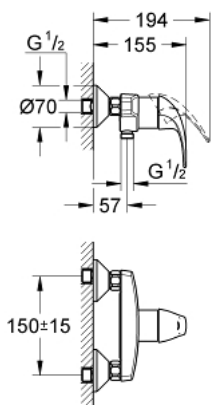

## 32 807 000 BAUCURVE ОДНОВАЖІЛЬНИЙ ЗМІШУВАЧ ДЛЯ ДУШУ 1/2"

### ОПИС ПРОДУКТУ

- Колір: хром
- настінний монтаж
- металевий важіль
- GROHE SmoothControl 46 мм керамічний картридж
- GROHE LongLife поверхня
- регулювання витрати води
- можливість встановити мінімальну витрату води прибіл. 2.5 л/хв
- вихід душового піддону 1/2"
- S-подібні з'єднання
- металева настінна розетка
- додатковий обмежувач температури

### ЗАПАСНІ ЧАСТИНИ , серпня 2009 – зараз

- 1: Важіль (Артикул запчастини 46700000)
- 2: Ковпачок (Артикул запчастини 46578000)
- 3: Картридж (Артикул запчастини 46048000)
- 4: S-з'єднання (Артикул запчастини 12075000)
- 5: Гвинтове з'єднання 1/2" (Артикул запчастини 45044000)
- 6: Подовжувач 3/4", 20 мм (Артикул запчастини 0713000M)\*
- 7: Спеціальний ключ (Артикул запчастини 19377000)\*