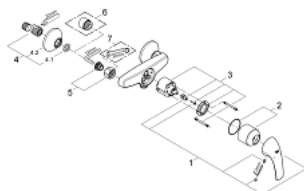

### ОПИС ПРОДУКТУ

- Колір: хром
- настінний монтаж
- металевий важіль
- GROHE SmoothControl 46 мм керамічний картридж
- GROHE LongLife поверхня
- регулювання витрати води
- можливість встановити мінімальну витрату води прибіл. 2.5 л/хв
- вихід душового піддону 1/2"
- S-подібні з'єднання
- металева настінна розетка
- додатковий обмежувач температури

### ЗАПАСНІ ЧАСТИНИ , серпня 2009 – зараз

- 1: Важіль (Артикул запчастини 46700000)
- 2: Ковпачок (Артикул запчастини 46578000)
- 3: Картридж (Артикул запчастини 46048000)
- 4: S-з'єднання (Артикул запчастини 12075000)
- 5: Гвинтове з'єднання 1/2" (Артикул запчастини 45044000)
- 6: Подовжувач 3/4", 20 мм (Артикул запчастини 0713000M)\*
- 7: Спеціальний ключ (Артикул запчастини 19377000)\*