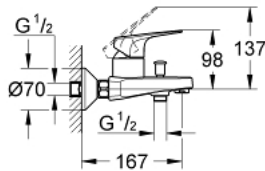

32 811 000 GROHE BAUFLOW ОДНОВАЖІЛЬНИЙ ЗМІШУВАЧ ДЛЯ ВАННИ 1/2"

ОПИС ПРОДУКТУ

- Колір: хром
- настінний монтаж
- металевий важіль
- GROHE SmoothControl 46 мм керамічний картридж
- GROHE LongLife поверхня
- регулювання витрати води
- можливість встановити мінімальну витрату води при бл. 2.5 л/хв
- автоматичний перемикач: ванна/душ
- аератор
- S-подібні з'єднання
- металева настінна розетка
- додатковий обмежувач температури (46 308)

32 811 000 GROHE BAUFLW ОДНОВАЖИЛЬНИЙ ЗМІШУВАЧ ДЛЯ ВАННИ 1/2"

ЗАПАСНІ ЧАСТИНИ , серпня 2009 – зараз

- 1: Важіль (Артикул запчастини 46702000)
- 2: Ковпачок (Артикул запчастини 46578000)
- 3: Картридж (Артикул запчастини 46048000)
- 4: Ручка перемикача (Артикул запчастини 65648000)
- 5: Перемикач (Артикул запчастини 65655000)
- 6: Аератор (Артикул запчастини 13952000)
- 7: S-з'єднання (Артикул запчастини 12075000)
- 8: Гвинтове з'єднання 1/2" (Артикул запчастини 45044000)
- 9: Подовжувач 3/4", 20 мм (Артикул запчастини 0713000M)*
- 10: Спеціальний ключ (Артикул запчастини 19377000)*