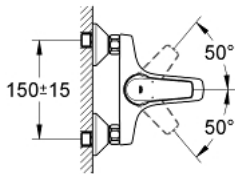

32 811 000 GROHE BAUFLOW ОДНОВАЖІЛЬНИЙ ЗМІШУВАЧ ДЛЯ ВАННИ 1/2"

ОПИС ПРОДУКТУ

- Колір: хром
- настінний монтаж
- металевий важіль
- GROHE SmoothControl 46 мм керамічний картридж
- GROHE LongLife поверхня
- регулювання витрати води
- можливість встановити мінімальну витрату води при бл. 2.5 л/хв
- автоматичний перемикач: ванна/душ
- аератор
- S-подібні з'єднання
- металева настінна розетка
- додатковий обмежувач температури (46 308)

32 811 000 GROHE BAUFLW ОДНОВАЖИЛЬНИЙ ЗМІШУВАЧ ДЛЯ ВАННИ 1/2"

ЗАПАСНІ ЧАСТИНИ , серпня 2009 – зараз

- 1: Важіль (Артикул запчастини 46702000)
- 2: Ковпачок (Артикул запчастини 46578000)
- 3: Картридж (Артикул запчастини 46048000)
- 4: Ручка перемикача (Артикул запчастини 65648000)
- 5: Перемикач (Артикул запчастини 65655000)
- 6: Аератор (Артикул запчастини 13952000)
- 7: S-з'єднання (Артикул запчастини 12075000)
- 8: Гвинтове з'єднання 1/2" (Артикул запчастини 45044000)
- 9: Подовжувач 3/4", 20 мм (Артикул запчастини 0713000M)*
- 10: Спеціальний ключ (Артикул запчастини 19377000)*