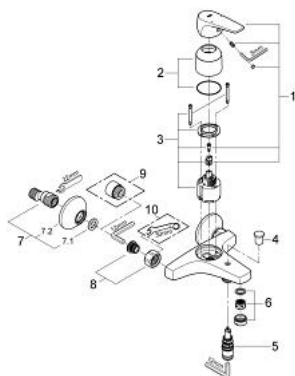

32 811 000 GROHE BAUFLOW ОДНОВАЖІЛЬНИЙ ЗМІШУВАЧ ДЛЯ ВАННИ 1/2"

ОПИС ПРОДУКТУ

- Колір: хром
- настінний монтаж
- металевий важіль
- GROHE SmoothControl 46 мм керамічний картридж
- GROHE LongLife поверхня
- регулювання витрати води
- можливість встановити мінімальну витрату води при бл. 2.5 л/хв
- автоматичний перемикач: ванна/душ
- аератор
- S-подібні з'єднання
- металева настінна розетка
- додатковий обмежувач температури (46 308)

32 811 000 GROHE BAUFLW ОДНОВАЖИЛЬНИЙ ЗМІШУВАЧ ДЛЯ ВАННИ 1/2"

ЗАПАСНІ ЧАСТИНИ , серпня 2009 – зараз

- 1: Важіль (Артикул запчастини 46702000)
- 2: Ковпачок (Артикул запчастини 46578000)
- 3: Картридж (Артикул запчастини 46048000)
- 4: Ручка перемикача (Артикул запчастини 65648000)
- 5: Перемикач (Артикул запчастини 65655000)
- 6: Аератор (Артикул запчастини 13952000)
- 7: S-з'єднання (Артикул запчастини 12075000)
- 8: Гвинтове з'єднання 1/2" (Артикул запчастини 45044000)
- 9: Подовжувач 3/4", 20 мм (Артикул запчастини 0713000M)*
- 10: Спеціальний ключ (Артикул запчастини 19377000)*