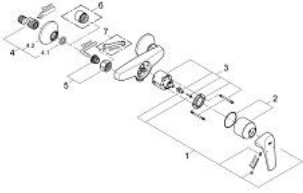

32 812 000 GROHE BAUFLOW ОДНОВАЖІЛЬНИЙ ЗМІШУВАЧ ДЛЯ ДУШУ 1/2"

ОПИС ПРОДУКТУ

- Колір: хром
- настінний монтаж
- металевий важіль
- GROHE SmoothControl 46 мм керамічний картридж
- GROHE LongLife поверхня
- регулювання витрати води
- можливість встановити мінімальну витрату води прибіл. 2.5 л/хв
- вихід душового піддону 1/2"
- S-подібні з'єднання
- металева настінна розетка
- додатковий обмежувач температури

32 812 000 GROHE BAUFLOW ОДНОВАЖИЛЬНИЙ ЗМІШУВАЧ ДЛЯ ДУШУ 1/2"

ЗАПАСНІ ЧАСТИНИ , серпня 2009 – зараз

- 1: Важіль (Артикул запчастини 46702000)
- 2: Ковпачок (Артикул запчастини 46578000)
- 3: Картридж (Артикул запчастини 46048000)
- 4: S-з'єднання (Артикул запчастини 12075000)
- 5: Гвинтове з'єднання 1/2" (Артикул запчастини 45044000)
- 6: Подовжувач 3/4", 20 мм (Артикул запчастини 0713000M)*
- 7: Спеціальний ключ (Артикул запчастини 19377000)*