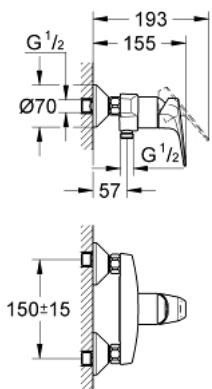

32 812 000 GROHE BAUFLOW ОДНОВАЖІЛЬНИЙ ЗМІШУВАЧ ДЛЯ ДУШУ 1/2"

ОПИС ПРОДУКТУ

- Колір: хром
- настінний монтаж
- металевий важіль
- GROHE SmoothControl 46 мм керамічний картридж
- GROHE LongLife поверхня
- регулювання витрати води
- можливість встановити мінімальну витрату води прибіл. 2.5 л/хв
- вихід душового піддону 1/2"
- S-подібні з'єднання
- металева настінна розетка
- додатковий обмежувач температури

32 812 000 GROHE BAUFLOW ОДНОВАЖИЛЬНИЙ ЗМІШУВАЧ ДЛЯ ДУШУ 1/2"

ЗАПАСНІ ЧАСТИНИ , серпня 2009 – зараз

- 1: Важіль (Артикул запчастини 46702000)
- 2: Ковпачок (Артикул запчастини 46578000)
- 3: Картридж (Артикул запчастини 46048000)
- 4: S-з'єднання (Артикул запчастини 12075000)
- 5: Гвинтове з'єднання 1/2" (Артикул запчастини 45044000)
- 6: Подовжувач 3/4", 20 мм (Артикул запчастини 0713000M)*
- 7: Спеціальний ключ (Артикул запчастини 19377000)*