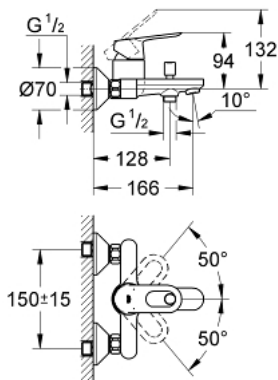

### ОПИС ПРОДУКТУ

- Колір: хром
- настінний монтаж
- металевий важіль
- GROHE SmoothControl 46 мм керамічний картридж
- GROHE LongLife поверхня
- можливість встановити мінімальну витрату води при бл. 2.5 л/хв
- регулювання витрати води
- автоматичний перемикач: ванна/душ
- аератор
- S-подібні з'єднання
- металева настінна розетка
- додатковий обмежувач температури (46 308)

### ЗАПАСНІ ЧАСТИНИ , червня 2016 – зараз

- 1: Важіль (Артикул запчастини 46696000)
- 2: Ковпачок (Артикул запчастини 46584000)
- 3: Картридж (Артикул запчастини 46048000)
- 4: Ручка перемикача (Артикул запчастини 64309000)
- 5: Перемикач (Артикул запчастини 65655000)
- 6: Аератор (Артикул запчастини 13952000)
- 7: S-з'єднання (Артикул запчастини 12075000)
- 7.1: Ущільнювач (Артикул запчастини 0138600M)
- 7.2: Розетка (Артикул запчастини 0221000M)
- 8: Гвинтове з'єднання 1/2" (Артикул запчастини 45044000)
- 9: Подовжувач 3/4", 20 мм (Артикул запчастини 0713000M)\*
- 10: Спеціальний ключ (Артикул запчастини 19377000)\*