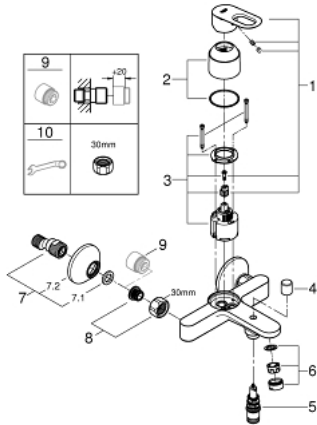

### ОПИС ПРОДУКТУ

- Колір: хром
- настінний монтаж
- металевий важіль
- GROHE SmoothControl 46 мм керамічний картридж
- GROHE LongLife поверхня
- можливість встановити мінімальну витрату води при бл. 2.5 л/хв
- регулювання витрати води
- автоматичний перемикач: ванна/душ
- аератор
- S-подібні з'єднання
- металева настінна розетка
- додатковий обмежувач температури (46 308)

### ЗАПАСНІ ЧАСТИНИ , червня 2016 – зараз

- 1: Важіль (Артикул запчастини 46696000)
- 2: Ковпачок (Артикул запчастини 46584000)
- 3: Картридж (Артикул запчастини 46048000)
- 4: Ручка перемикача (Артикул запчастини 64309000)
- 5: Перемикач (Артикул запчастини 65655000)
- 6: Аератор (Артикул запчастини 13952000)
- 7: S-з'єднання (Артикул запчастини 12075000)
- 7.1: Ущільнювач (Артикул запчастини 0138600M)
- 7.2: Розетка (Артикул запчастини 0221000M)
- 8: Гвинтове з'єднання 1/2" (Артикул запчастини 45044000)
- 9: Подовжувач 3/4", 20 мм (Артикул запчастини 0713000M)\*
- 10: Спеціальний ключ (Артикул запчастини 19377000)\*