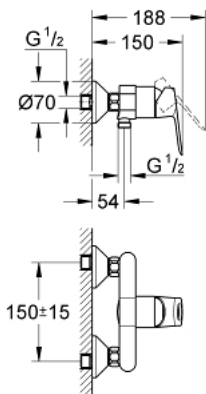

32 816 000 **BAULOOP ОДНОВАЖИЛЬНИЙ ЗМІШУВАЧ ДЛЯ ДУШУ 1/2"**

ОПИС ПРОДУКТУ

- Колір: хром
- настінний монтаж
- металевий важіль
- GROHE SmoothControl 46 мм керамічний картридж
- GROHE LongLife поверхня
- регулювання витрати води
- можливість встановити мінімальну витрату води при бл. 2.5 л/хв
- вихід душового піддону 1/2"
- S-подібні з'єднання
- металева настінна розетка
- додатковий обмежувач температури

32 816 000 **BAULOOP** ОДНОВАЖИЛЬНИЙ ЗМІШУВАЧ ДЛЯ ДУШУ 1/2"

ЗАПАСНІ ЧАСТИНИ , червня 2016 – зараз

- 1: Важіль (Артикул запчастини 46696000)
 - 2: Ковпачок (Артикул запчастини 46584000)
 - 3: Картридж (Артикул запчастини 46048000)
 - 4: S-з'єднання (Артикул запчастини 12075000)
 - 4.1: Ущільнювач (Артикул запчастини 0138600M)
 - 4.2: Розетка (Артикул запчастини 0221000M)
 - 5: Гвинтове з'єднання 1/2" (Артикул запчастини 45044000)
 - 6: Подовжувач 3/4", 20 мм (Артикул запчастини 0713000M)*
 - 7: Спеціальний ключ (Артикул запчастини 19377000)*
- * Додаткові аксесуари