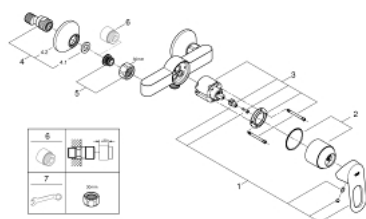

32 816 000 **BAULOOP ОДНОВАЖИЛЬНИЙ ЗМІШУВАЧ ДЛЯ ДУШУ 1/2"**

ОПИС ПРОДУКТУ

- Колір: хром
- настінний монтаж
- металевий важіль
- GROHE SmoothControl 46 мм керамічний картридж
- GROHE LongLife поверхня
- регулювання витрати води
- можливість встановити мінімальну витрату води при бл. 2.5 л/хв
- вихід душового піддону 1/2"
- S-подібні з'єднання
- металева настінна розетка
- додатковий обмежувач температури

32 816 000 **BAULOOP** ОДНОВАЖИЛЬНИЙ ЗМІШУВАЧ ДЛЯ ДУШУ 1/2"

ЗАПАСНІ ЧАСТИНИ , червня 2016 – зараз

- 1: Важіль (Артикул запчастини 46696000)
 - 2: Ковпачок (Артикул запчастини 46584000)
 - 3: Картридж (Артикул запчастини 46048000)
 - 4: S-з'єднання (Артикул запчастини 12075000)
 - 4.1: Ущільнювач (Артикул запчастини 0138600M)
 - 4.2: Розетка (Артикул запчастини 0221000M)
 - 5: Гвинтове з'єднання 1/2" (Артикул запчастини 45044000)
 - 6: Подовжувач 3/4", 20 мм (Артикул запчастини 0713000M)*
 - 7: Спеціальний ключ (Артикул запчастини 19377000)*
- * Додаткові аксесуари