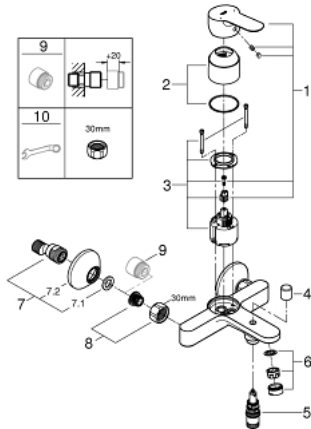

32 820 000 BAUEDGE ОДНОВАЖІЛЬНИЙ ЗМІШУВАЧ ДЛЯ ВАННИ 1/2"

ОПИС ПРОДУКТУ

- Колір: хром
- настінний монтаж
- металевий важіль
- GROHE SmoothControl 46 мм керамічний картридж
- GROHE LongLife поверхня
- регулювання витрати води
- можливість встановити мінімальну витрату води прибіл. 2.5 л/хв
- автоматичний перемикач: ванна/душ
- аератор
- S-подібні з'єднання
- металева настінна розетка
- додатковий обмежувач температури (46 308)

32 820 000 BAUEDGE ОДНОВАЖИЛЬНИЙ ЗМІШУВАЧ ДЛЯ ВАННИ 1/2"

ЗАПАСНІ ЧАСТИНИ , червня 2016 – зараз

- 1: Важіль (Артикул запчастини 46698000)
- 2: Ковпачок (Артикул запчастини 46584000)
- 3: Картридж (Артикул запчастини 46048000)
- 4: Ручка перемикача (Артикул запчастини 64309000)
- 5: Перемикач (Артикул запчастини 65655000)
- 6: Аератор (Артикул запчастини 13952000)
- 7: S-з'єднання (Артикул запчастини 12075000)
- 7.1: Ущільнювач (Артикул запчастини 0138600M)
- 7.2: Розетка (Артикул запчастини 0221000M)
- 8: Гвинтове з'єднання 1/2" (Артикул запчастини 45044000)
- 9: Подовжувач 3/4", 20 мм (Артикул запчастини 0713000M)*
- 10: Спеціальний ключ (Артикул запчастини 19377000)*