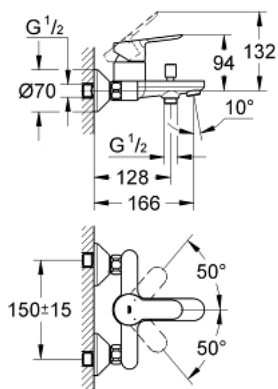

32 820 000 BAUEDGE ОДНОВАЖІЛЬНИЙ ЗМІШУВАЧ ДЛЯ ВАННИ 1/2"

ОПИС ПРОДУКТУ

- Колір: хром
- настінний монтаж
- металевий важіль
- GROHE SmoothControl 46 мм керамічний картридж
- GROHE LongLife поверхня
- регулювання витрати води
- можливість встановити мінімальну витрату води прибіл. 2.5 л/хв
- автоматичний перемикач: ванна/душ
- аератор
- S-подібні з'єднання
- металева настінна розетка
- додатковий обмежувач температури (46 308)

32 820 000 BAUEDGE ОДНОВАЖИЛЬНИЙ ЗМІШУВАЧ ДЛЯ ВАННИ 1/2"

ЗАПАСНІ ЧАСТИНИ , червня 2016 – зараз

- 1: Важіль (Артикул запчастини 46698000)
- 2: Ковпачок (Артикул запчастини 46584000)
- 3: Картридж (Артикул запчастини 46048000)
- 4: Ручка перемикача (Артикул запчастини 64309000)
- 5: Перемикач (Артикул запчастини 65655000)
- 6: Аератор (Артикул запчастини 13952000)
- 7: S-з'єднання (Артикул запчастини 12075000)
- 7.1: Ущільнювач (Артикул запчастини 0138600M)
- 7.2: Розетка (Артикул запчастини 0221000M)
- 8: Гвинтове з'єднання 1/2" (Артикул запчастини 45044000)
- 9: Подовжувач 3/4", 20 мм (Артикул запчастини 0713000M)*
- 10: Спеціальний ключ (Артикул запчастини 19377000)*