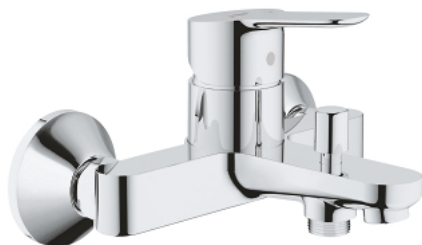

32 820 000 BAUEDGE ОДНОВАЖІЛЬНИЙ ЗМІШУВАЧ ДЛЯ ВАННИ 1/2"

ОПИС ПРОДУКТУ

- Колір: хром
- настінний монтаж
- металевий важіль
- GROHE SmoothControl 46 мм керамічний картридж
- GROHE LongLife поверхня
- регулювання витрати води
- можливість встановити мінімальну витрату води прибіл. 2.5 л/хв
- автоматичний перемикач: ванна/душ
- аератор
- S-подібні з'єднання
- металева настінна розетка
- додатковий обмежувач температури (46 308)

32 820 000 BAUEDGE ОДНОВАЖИЛЬНИЙ ЗМІШУВАЧ ДЛЯ ВАННИ 1/2"

ЗАПАСНІ ЧАСТИНИ , червня 2016 – зараз

- 1: Важіль (Артикул запчастини 46698000)
- 2: Ковпачок (Артикул запчастини 46584000)
- 3: Картридж (Артикул запчастини 46048000)
- 4: Ручка перемикача (Артикул запчастини 64309000)
- 5: Перемикач (Артикул запчастини 65655000)
- 6: Аератор (Артикул запчастини 13952000)
- 7: S-з'єднання (Артикул запчастини 12075000)
- 7.1: Ущільнювач (Артикул запчастини 0138600M)
- 7.2: Розетка (Артикул запчастини 0221000M)
- 8: Гвинтове з'єднання 1/2" (Артикул запчастини 45044000)
- 9: Подовжувач 3/4", 20 мм (Артикул запчастини 0713000M)*
- 10: Спеціальний ключ (Артикул запчастини 19377000)*