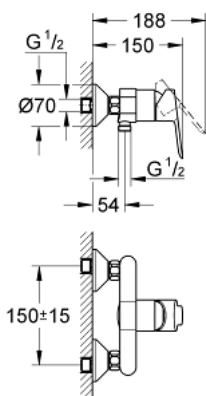

## 32 821 000 BAUEDGE ОДНОВАЖІЛЬНИЙ ЗМІШУВАЧ ДЛЯ ДУШУ 1/2"

### ОПИС ПРОДУКТУ

- Колір: хром
- настінний монтаж
- металевий важіль
- GROHE SmoothControl 46 мм керамічний картридж
- GROHE LongLife поверхня
- регулювання витрати води
- можливість встановити мінімальну витрату води прибіл. 2.5 л/хв
- вихід душового піддону 1/2"
- S-подібні з'єднання
- металева настінна розетка
- додатковий обмежувач температури

### ЗАПАСНІ ЧАСТИНИ , червня 2016 – зараз

- 1: Важіль (Артикул запчастини 46698000)
  - 2: Ковпачок (Артикул запчастини 46584000)
  - 3: Картридж (Артикул запчастини 46048000)
  - 4: S-з'єднання (Артикул запчастини 12075000)
  - 4.1: Ущільнювач (Артикул запчастини 0138600M)
  - 4.2: Розетка (Артикул запчастини 0221000M)
  - 5: Гвинтове з'єднання 1/2" (Артикул запчастини 45044000)
  - 6: Подовжувач 3/4", 20 мм (Артикул запчастини 0713000M)\*
  - 7: Спеціальний ключ (Артикул запчастини 19377000)\*
- \* Додаткові аксесуари