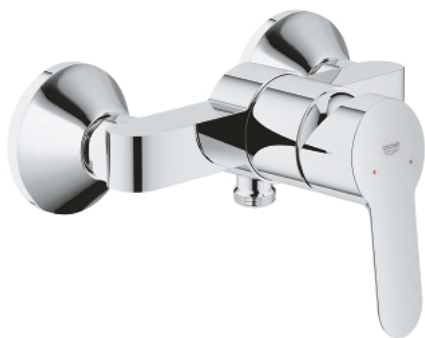

## 32 821 000 BAUEDGE ОДНОВАЖІЛЬНИЙ ЗМІШУВАЧ ДЛЯ ДУШУ 1/2"

### ОПИС ПРОДУКТУ

- Колір: хром
- настінний монтаж
- металевий важіль
- GROHE SmoothControl 46 мм керамічний картридж
- GROHE LongLife поверхня
- регулювання витрати води
- можливість встановити мінімальну витрату води прибіл. 2.5 л/хв
- вихід душового піддону 1/2"
- S-подібні з'єднання
- металева настінна розетка
- додатковий обмежувач температури

## 32 821 000 BAUEDGE ОДНОВАЖИЛЬНИЙ ЗМІШУВАЧ ДЛЯ ДУШУ 1/2"