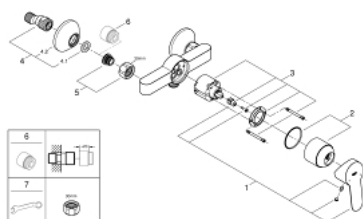

## 32 821 000 BAUEDGE ОДНОВАЖІЛЬНИЙ ЗМІШУВАЧ ДЛЯ ДУШУ 1/2"

### ОПИС ПРОДУКТУ

- Колір: хром
- настінний монтаж
- металевий важіль
- GROHE SmoothControl 46 мм керамічний картридж
- GROHE LongLife поверхня
- регулювання витрати води
- можливість встановити мінімальну витрату води прибіл. 2.5 л/хв
- вихід душового піддону 1/2"
- S-подібні з'єднання
- металева настінна розетка
- додатковий обмежувач температури

### ЗАПАСНІ ЧАСТИНИ , червня 2016 – зараз

- 1: Важіль (Артикул запчастини 46698000)
  - 2: Ковпачок (Артикул запчастини 46584000)
  - 3: Картридж (Артикул запчастини 46048000)
  - 4: S-з'єднання (Артикул запчастини 12075000)
  - 4.1: Ущільнювач (Артикул запчастини 0138600M)
  - 4.2: Розетка (Артикул запчастини 0221000M)
  - 5: Гвинтове з'єднання 1/2" (Артикул запчастини 45044000)
  - 6: Подовжувач 3/4", 20 мм (Артикул запчастини 0713000M)\*
  - 7: Спеціальний ключ (Артикул запчастини 19377000)\*
- \* Додаткові аксесуари