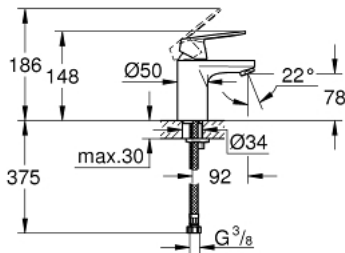

32 824 000 EUROSMART COSMOPOLITAN ОДНОВАЖИЛЬНИЙ ЗМІШУВАЧ ДЛЯ РАКОВИНИ 3/8" S-РОЗМІРУ

ОПИС ПРОДУКТУ

- Колір: хром
- монтаж на один отвір
- металевий важіль
- GROHE SilkMove 35 мм керамічний картридж
- регулювання витрати води
- можливість встановити мінімальну витрату води при бл. 2.5 л/хв
- GROHE LongLife поверхня
- GROHE FastFixation система швидкого монтажу
- аератор
- гладенький корпус
- гнучкі з'єднувальні шланги
- додатковий обмежувач температури 46 375 000
- клас шуму I відповідно до DIN 4109

32 824 000 EUROSMART COSMOPOLITAN ОДНОВАЖИЛЬНИЙ ЗМІШУВАЧ ДЛЯ РАКОВИНИ 3/8" S-РОЗМІРУ

9	32mm
8	13mm
7	

ЗАПАСНІ ЧАСТИНИ , серпня 2009 – зараз

- 1: Важіль (Артикул запчастини 46681000)
- 2: Ковпачок (Артикул запчастини 46492000)
- 3: Гвинтова муфта (Артикул запчастини 46460000)
- 4: Картридж (Артикул запчастини 46374000)
- 5: Аератор (Артикул запчастини 13929000)
- 6: Комплект для кріплення хвостовика (Артикул запчастини 46671000)
- 7: Обмежувач температури (Артикул запчастини 46375000)*
- 8: Монтажний ключ (Артикул запчастини 19017000)*
- 9: Свічковий ключ (Артикул запчастини 19332000)*