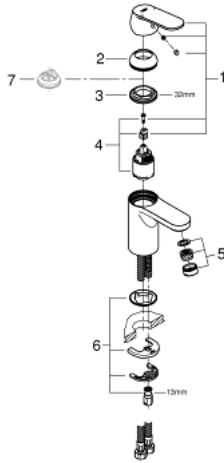

32 824 000 EUROSMART COSMOPOLITAN ОДНОВАЖИЛЬНИЙ ЗМІШУВАЧ ДЛЯ РАКОВИНИ 3/8" S-РОЗМІРУ

ОПИС ПРОДУКТУ

- Колір: хром
- монтаж на один отвір
- металевий важіль
- GROHE SilkMove 35 мм керамічний картридж
- регулювання витрати води
- можливість встановити мінімальну витрату води при бл. 2.5 л/хв
- GROHE LongLife поверхня
- GROHE FastFixation система швидкого монтажу
- аератор
- гладенький корпус
- гнучкі з'єднувальні шланги
- додатковий обмежувач температури 46 375 000
- клас шуму I відповідно до DIN 4109

32 824 000 EUROSMART COSMOPOLITAN ОДНОВАЖИЛЬНИЙ ЗМІШУВАЧ ДЛЯ РАКОВИНИ 3/8" S-РОЗМІРУ

9	32mm
8	13mm
7	

ЗАПАСНІ ЧАСТИНИ , серпня 2009 – зараз

- 1: Важіль (Артикул запчастини 46681000)
- 2: Ковпачок (Артикул запчастини 46492000)
- 3: Гвинтова муфта (Артикул запчастини 46460000)
- 4: Картридж (Артикул запчастини 46374000)
- 5: Аератор (Артикул запчастини 13929000)
- 6: Комплект для кріплення хвостовика (Артикул запчастини 46671000)
- 7: Обмежувач температури (Артикул запчастини 46375000)*
- 8: Монтажний ключ (Артикул запчастини 19017000)*
- 9: Свічковий ключ (Артикул запчастини 19332000)*