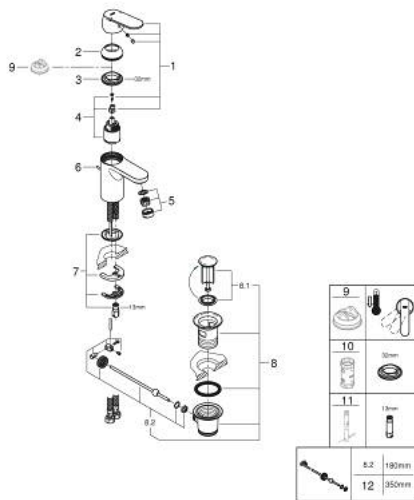

### ОПИС ПРОДУКТУ

- Колір: хром
- монтаж на один отвір
- металевий важіль
- GROHE SilkMove 35 мм керамічний картридж
- регулювання витрати води
- GROHE LongLife поверхня
- GROHE FastFixation система швидкого монтажу
- аератор
- набір донних клапанів 1 1/4"
- гнучкі з'єднувальні шланги
- мінімальний рекомендований тиск 1.0 бар
- додатковий обмежувач температури 46 375 000
- клас шуму I відповідно до DIN 4109

### ЗАПАСНІ ЧАСТИНИ , серпня 2009 – зараз

- 1: Важіль (Артикул запчастини 46681000)
- 2: Ковпачок (Артикул запчастини 46492000)
- 3: Гвинтова муфта (Артикул запчастини 46460000)
- 4: Картридж (Артикул запчастини 46374000)
- 5: Аератор (Артикул запчастини 13929000)
- 6: Висувний стрижень (Артикул запчастини 46739000)
- 7: Комплект для кріплення хвостовика (Артикул запчастини 46671000)
- 8: Комплект зливу 1 1/4" (Артикул запчастини 28910000)
- 8.1: Заглушка (Артикул запчастини 07182000)
- 8.2: Ексцентриковий стрижень (Артикул запчастини 07052000)
- 9: Обмежувач температури (Артикул запчастини 46375000)\*
- 10: Свічковий ключ (Артикул запчастини 19332000)\*
- 11: Монтажний ключ (Артикул запчастини 19017000)\*
- 12: Ексцентриковий стрижень (Артикул запчастини 07341000)\*