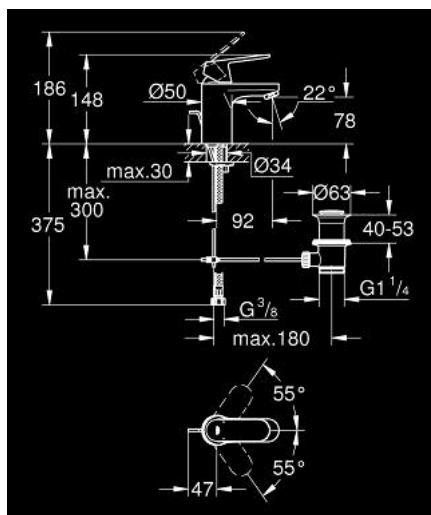

### ОПИС ПРОДУКТУ

- Колір: хром
- монтаж на один отвір
- металевий важіль
- GROHE SilkMove 35 мм керамічний картридж
- регулювання витрати води
- GROHE LongLife поверхня
- GROHE FastFixation система швидкого монтажу
- аератор
- набір донних клапанів 1 1/4"
- гнучкі з'єднувальні шланги
- мінімальний рекомендований тиск 1.0 бар
- додатковий обмежувач температури 46 375 000
- клас шуму I відповідно до DIN 4109