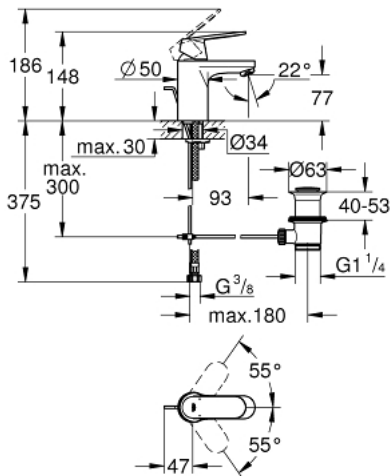

32 825 00E EUROSMART COSMOPOLITAN ОДНОВАЖИЛЬНИЙ ЗМІШУВАЧ ДЛЯ РАКОВИНИ 3/8" S-РОЗМІРУ

ОПИС ПРОДУКТУ

- Колір: хром
- монтаж на один отвір
- металевий важіль
- GROHE SilkMove 35 мм керамічний картридж
- регулювання витрати води
- можливість встановити мінімальну витрату води при бл. 2.5 л/хв
- обмежувач температури
- GROHE LongLife поверхня
- GROHE EcoJoy – технологія неперевершеного потоку при економічному використанні води
- максимальна витрата (при тиску 3 бар) 5 л/хв
- аератор із функцією SpeedClean
- GROHE FastFixation система швидкого монтажу
- набір донних клапанів 1 1/4"
- гнучкі з'єднувальні шланги
- мінімальний рекомендований тиск 1.0 бар
- клас шуму I відповідно до DIN 4109

32 825 00E EUROSMART COSMOPOLITAN ОДНОВАЖИЛЬНИЙ ЗМІШУВАЧ ДЛЯ РАКОВИНИ 3/8" S-РОЗМІРУ

ЗАПАСНІ ЧАСТИНИ , серпня 2017 – зараз

- 1: Важіль (Артикул запчастини 46681000)
- 2: Ковпачок (Артикул запчастини 46492000)
- 3: Гвинтова муфта (Артикул запчастини 46460000)
- 4: Картридж (Артикул запчастини 46374000)
- 5: Спрямовувач ламінарного потоку (Артикул запчастини 13955000)
- 6: Висувний стрижень (Артикул запчастини 46739000)
- 7: Комплект для кріплення хвостовика (Артикул запчастини 46671000)
- 8: Комплект зливу 1 1/4" (Артикул запчастини 28910000)
- 8.1: Заглушка (Артикул запчастини 07182000)
- 8.2: Ексцентриковий стрижень (Артикул запчастини 07052000)
- 9: Монтажний ключ (Артикул запчастини 19017000)*
- 10: Свічковий ключ (Артикул запчастини 19332000)*
- 11: Ексцентриковий стрижень (Артикул запчастини 07341000)*