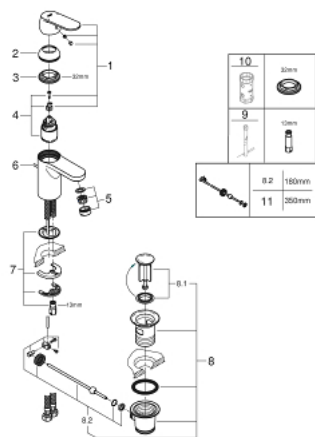

32 825 00E EUROSMART COSMOPOLITAN ОДНОВАЖИЛЬНИЙ ЗМІШУВАЧ ДЛЯ РАКОВИНИ 3/8" S-РОЗМІРУ

ОПИС ПРОДУКТУ

- Колір: хром
- монтаж на один отвір
- металевий важіль
- GROHE SilkMove 35 мм керамічний картридж
- регулювання витрати води
- можливість встановити мінімальну витрату води при бл. 2.5 л/хв
- обмежувач температури
- GROHE LongLife поверхня
- GROHE EcoJoy – технологія неперевершеного потоку при економічному використанні води
- максимальна витрата (при тиску 3 бар) 5 л/хв
- аератор із функцією SpeedClean
- GROHE FastFixation система швидкого монтажу
- набір донних клапанів 1 1/4"
- гнучкі з'єднувальні шланги
- мінімальний рекомендований тиск 1.0 бар
- клас шуму I відповідно до DIN 4109

32 825 00E EUROSMART COSMOPOLITAN ОДНОВАЖИЛЬНИЙ ЗМІШУВАЧ ДЛЯ РАКОВИНИ 3/8" S-РОЗМІРУ

ЗАПАСНІ ЧАСТИНИ , серпня 2017 – зараз

- 1: Важіль (Артикул запчастини 46681000)
- 2: Ковпачок (Артикул запчастини 46492000)
- 3: Гвинтова муфта (Артикул запчастини 46460000)
- 4: Картридж (Артикул запчастини 46374000)
- 5: Спрямовувач ламінарного потоку (Артикул запчастини 13955000)
- 6: Висувний стрижень (Артикул запчастини 46739000)
- 7: Комплект для кріплення хвостовика (Артикул запчастини 46671000)
- 8: Комплект зливу 1 1/4" (Артикул запчастини 28910000)
- 8.1: Заглушка (Артикул запчастини 07182000)
- 8.2: Ексцентриковий стрижень (Артикул запчастини 07052000)
- 9: Монтажний ключ (Артикул запчастини 19017000)*
- 10: Свічковий ключ (Артикул запчастини 19332000)*
- 11: Ексцентриковий стрижень (Артикул запчастини 07341000)*