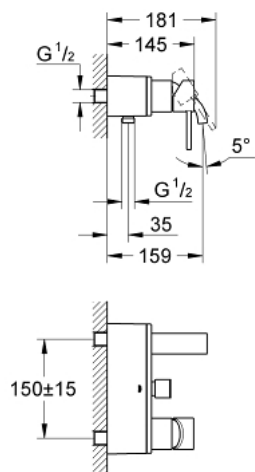

32 826 000 ALLURE ОДНОВАЖІЛЬНИЙ ЗМІШУВАЧ ДЛЯ ВАННИ 1/2"

ОПИС ПРОДУКТУ

- Колір: хром
- настінний монтаж
- GROHE SilkMove 46 мм керамічний картридж
- GROHE LongLife поверхня
- GROHE FastFixation система швидкого монтажу
- регулювання витрати води
- автоматичний перемикач: ванна/душ
- аератор
- вбудований зворотній клапан у душовому виході 1/2"
- настінний монтаж із прихованими з'єднаннями
- захист від зворотнього потоку

32 826 000 ALLURE ОДНОВАЖІЛЬНИЙ ЗМІШУВАЧ ДЛЯ ВАННИ 1/2"

ЗАПАСНІ ЧАСТИНИ , грудня 2009 – зараз

- 1: Важіль (Артикул запчастини 46609000)
- 2: Ковпачок (Артикул запчастини 46584000)
- 3: Картридж (Артикул запчастини 46048000)
- 4: Ручка перемикача (Артикул запчастини 46585000)
- 5: Перемикач (Артикул запчастини 08915000)
- 6: З'єднання перегородок (Артикул запчастини 12088000)
- 6.1: Ущільнення Ø45 x Ø 3 (Артикул запчастини 0044400M)
- 7: Комплект кріплень (Артикул запчастини 46381V00)
- 8: Зворотний клапан (Артикул запчастини 08565000)
- 9: Аератор (Артикул запчастини 48056000)
- 10: Обмежувач температури (Артикул запчастини 46375000)*