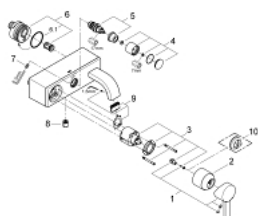

32 826 000 ALLURE ОДНОВАЖІЛЬНИЙ ЗМІШУВАЧ ДЛЯ ВАННИ 1/2"

ОПИС ПРОДУКТУ

- Колір: хром
- настінний монтаж
- GROHE SilkMove 46 мм керамічний картридж
- GROHE LongLife поверхня
- GROHE FastFixation система швидкого монтажу
- регулювання витрати води
- автоматичний перемикач: ванна/душ
- аератор
- вбудований зворотній клапан у душовому виході 1/2"
- настінний монтаж із прихованими з'єднаннями
- захист від зворотнього потоку

32 826 000 ALLURE ОДНОВАЖІЛЬНИЙ ЗМІШУВАЧ ДЛЯ ВАННИ 1/2"

ЗАПАСНІ ЧАСТИНИ , грудня 2009 – зараз

- 1: Важіль (Артикул запчастини 46609000)
- 2: Ковпачок (Артикул запчастини 46584000)
- 3: Картридж (Артикул запчастини 46048000)
- 4: Ручка перемикача (Артикул запчастини 46585000)
- 5: Перемикач (Артикул запчастини 08915000)
- 6: З'єднання перегородок (Артикул запчастини 12088000)
- 6.1: Ущільнення Ø45 x Ø 3 (Артикул запчастини 0044400M)
- 7: Комплект кріплень (Артикул запчастини 46381V00)
- 8: Зворотний клапан (Артикул запчастини 08565000)
- 9: Аератор (Артикул запчастини 48056000)
- 10: Обмежувач температури (Артикул запчастини 46375000)*