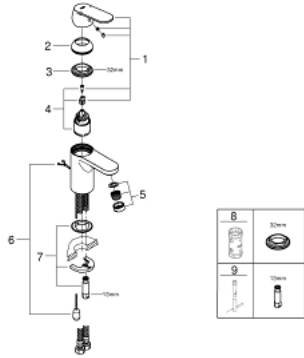

## 32 827 00E EUROSMART COSMOPOLITAN ОДНОВАЖИЛЬНИЙ ЗМІШУВАЧ ДЛЯ РАКОВИНИ 3/8" S-РОЗМІРУ

### ОПИС ПРОДУКТУ

- Колір: хром
- монтаж на один отвір
- металевий важіль
- GROHE SilkMove 35 мм керамічний картридж
- регулювання витрати води
- можливість встановити мінімальну витрату води при бл. 2.5 л/хв
- GROHE LongLife поверхня
- GROHE EcoJoy – технологія неперевершеного потоку при економному використанні води
- максимальна витрата (при тиску 3 бар) 5 л/хв
- аератор із функцією SpeedClean
- GROHE FastFixation система швидкого монтажу
- висувний ланцюжок
- гнучкі з'єднувальні шланги
- клас шуму I відповідно до DIN 4109

### ЗАПАСНІ ЧАСТИНИ , серпня 2017 – зараз

- 1: Важіль (Артикул запчастини 46681000)
- 2: Ковпачок (Артикул запчастини 46492000)
- 3: Гвинтова муфта (Артикул запчастини 46460000)
- 4: Картридж (Артикул запчастини 46374000)
- 5: Аератор (Артикул запчастини 48159000)
- 6: Ланцюг (Артикул запчастини 06815000)
- 7: Комплект для кріплення хвостовика (Артикул запчастини 46671000)
- 8: Свічковий ключ (Артикул запчастини 19332000)\*
- 9: Монтажний ключ (Артикул запчастини 19017000)\*