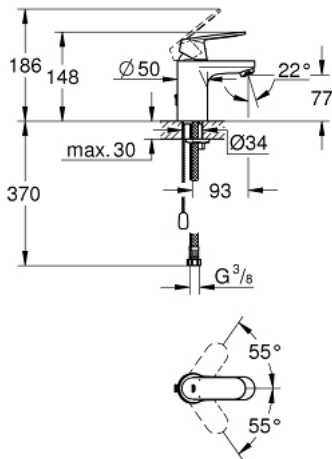

## 32 827 00E EUROSMART COSMOPOLITAN ОДНОВАЖИЛЬНИЙ ЗМІШУВАЧ ДЛЯ РАКОВИНИ 3/8" S-РОЗМІРУ

### ОПИС ПРОДУКТУ

- Колір: хром
- монтаж на один отвір
- металевий важіль
- GROHE SilkMove 35 мм керамічний картридж
- регулювання витрати води
- можливість встановити мінімальну витрату води при бл. 2.5 л/хв
- GROHE LongLife поверхня
- GROHE EcoJoy – технологія неперевершеного потоку при економному використанні води
- максимальна витрата (при тиску 3 бар) 5 л/хв
- аератор із функцією SpeedClean
- GROHE FastFixation система швидкого монтажу
- висувний ланцюжок
- гнучкі з'єднувальні шланги
- клас шуму I відповідно до DIN 4109