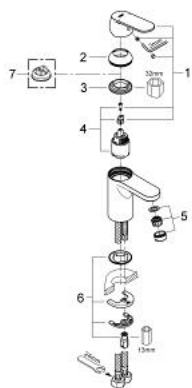

32 829 000 EUROSMART COSMOPOLITAN ОДНОВАЖИЛЬНИЙ ЗМІШУВАЧ ДЛЯ РАКОВИНИ 3/8" S-РОЗМІРУ

ОПИС ПРОДУКТУ

- Колір: хром
- металевий важіль
- монтаж на один отвір
- GROHE SilkMove 35 мм керамічний картридж
- регулювання витрати води
- можливість встановити мінімальну витрату води при бл. 2.5 л/хв
- GROHE LongLife поверхня
- GROHE FastFixation система швидкого монтажу
- аератор
- гладенький корпус
- гнучкі з'єднувальні шланги
- Корпус DR-латунь
- додатковий обмежувач температури 46 375 000

32 829 000 EUROSMART COSMOPOLITAN ОДНОВАЖИЛЬНИЙ ЗМІШУВАЧ ДЛЯ РАКОВИНИ 3/8" S-РОЗМІРУ

ЗАПАСНІ ЧАСТИНИ , серпня 2009 – зараз

- 1: Важіль (Артикул запчастини 46681000)
- 2: Ковпачок (Артикул запчастини 46492000)
- 3: Гвинтова муфта (Артикул запчастини 46460000)
- 4: Картридж (Артикул запчастини 46374000)
- 5: Аератор (Артикул запчастини 13207000)
- 6: Комплект для кріплення хвостовика (Артикул запчастини 46671000)
- 7: Обмежувач температури (Артикул запчастини 46375000)*