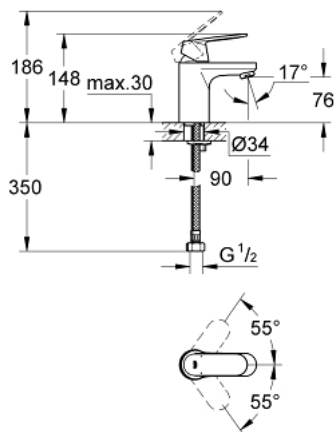

32 829 000 EUROSMART COSMOPOLITAN ОДНОВАЖИЛЬНИЙ ЗМІШУВАЧ ДЛЯ РАКОВИНИ 3/8" S-РОЗМІРУ

ОПИС ПРОДУКТУ

- Колір: хром
- металевий важіль
- монтаж на один отвір
- GROHE SilkMove 35 мм керамічний картридж
- регулювання витрати води
- можливість встановити мінімальну витрату води при бл. 2.5 л/хв
- GROHE LongLife поверхня
- GROHE FastFixation система швидкого монтажу
- аератор
- гладенький корпус
- гнучкі з'єднувальні шланги
- Корпус DR-латунь
- додатковий обмежувач температури 46 375 000

32 829 000 EUROSMART COSMOPOLITAN ОДНОВАЖИЛЬНИЙ ЗМІШУВАЧ ДЛЯ РАКОВИНИ 3/8" S-РОЗМІРУ

ЗАПАСНІ ЧАСТИНИ , серпня 2009 – зараз

- 1: Важіль (Артикул запчастини 46681000)
- 2: Ковпачок (Артикул запчастини 46492000)
- 3: Гвинтова муфта (Артикул запчастини 46460000)
- 4: Картридж (Артикул запчастини 46374000)
- 5: Аератор (Артикул запчастини 13207000)
- 6: Комплект для кріплення хвостовика (Артикул запчастини 46671000)
- 7: Обмежувач температури (Артикул запчастини 46375000)*