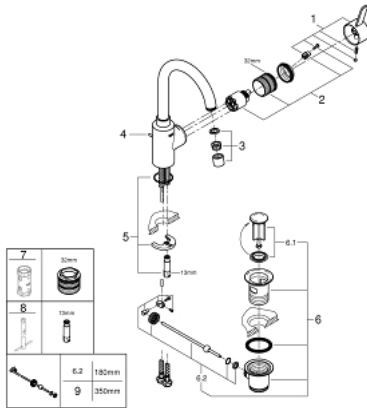

32 830 001 EUROSMART COSMOPOLITAN ОДНОВАЖИЛЬНИЙ ЗМІШУВАЧ ДЛЯ РАКОВИНИ 1/2" L-РОЗМІРУ

ОПИС ПРОДУКТУ

- Колір: хром
- монтаж на один отвір
- металевий важіль
- приховане кріплення важеля
- GROHE SilkMove 35 мм керамічний картридж
- регулювання витрати води
- GROHE LongLife поверхня
- внутрішні водні канали - без свинцю та нікелю
- GROHE FastFixation система швидкого монтажу
- аератор
- обертовий трубкоподібний вилив зі стопром
- набір донних клапанів 1 1/4"
- гнучкі з'єднувальні шланги
- додатковий обмежувач температури 46 375 000

32 830 001 EUROSMART COSMOPOLITAN ОДНОВАЖИЛЬНИЙ ЗМІШУВАЧ ДЛЯ РАКОВИНИ 1/2" L-РОЗМІРУ

ЗАПАСНІ ЧАСТИНИ , серпня 2017 – зараз

- 1: Важіль (Артикул запчастини 46683000)
- 2: Картридж (Артикул запчастини 46374000)
- 3: Аератор (Артикул запчастини 48418000)
- 4: Висувний стрижень (Артикул запчастини 46739000)
- 5: Комплект для кріплення хвостовика (Артикул запчастини 46671000)
- 6: Комплект зливу 1 1/4" (Артикул запчастини 28910000)
- 6.1: Заглушка (Артикул запчастини 07182000)
- 6.2: Ексцентриковий стрижень (Артикул запчастини 07052000)
- 7: Свічковий ключ (Артикул запчастини 19332000)*
- 8: Монтажний ключ (Артикул запчастини 19017000)*
- 9: Ексцентриковий стрижень (Артикул запчастини 07341000)*