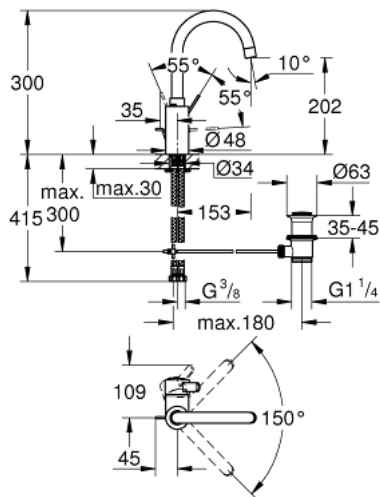

32 830 001 EUROSMART COSMOPOLITAN ОДНОВАЖИЛЬНИЙ ЗМІШУВАЧ ДЛЯ РАКОВИНИ 1/2" L-РОЗМІРУ

ОПИС ПРОДУКТУ

- Колір: хром
- монтаж на один отвір
- металевий важіль
- приховане кріплення важеля
- GROHE SilkMove 35 мм керамічний картридж
- регулювання витрати води
- GROHE LongLife поверхня
- внутрішні водні канали - без свинцю та нікелю
- GROHE FastFixation система швидкого монтажу
- аератор
- обертовий трубкоподібний вилив зі стопром
- набір донних клапанів 1 1/4"
- гнучкі з'єднувальні шланги
- додатковий обмежувач температури 46 375 000

32 830 001 EUROSMART COSMOPOLITAN ОДНОВАЖИЛЬНИЙ ЗМІШУВАЧ ДЛЯ РАКОВИНИ 1/2" L-РОЗМІРУ

ЗАПАСНІ ЧАСТИНИ , серпня 2017 – зараз

- 1: Важіль (Артикул запчастини 46683000)
- 2: Картридж (Артикул запчастини 46374000)
- 3: Аератор (Артикул запчастини 48418000)
- 4: Висувний стрижень (Артикул запчастини 46739000)
- 5: Комплект для кріплення хвостовика (Артикул запчастини 46671000)
- 6: Комплект зливу 1 1/4" (Артикул запчастини 28910000)
- 6.1: Заглушка (Артикул запчастини 07182000)
- 6.2: Ексцентриковий стрижень (Артикул запчастини 07052000)
- 7: Свічковий ключ (Артикул запчастини 19332000)*
- 8: Монтажний ключ (Артикул запчастини 19017000)*
- 9: Ексцентриковий стрижень (Артикул запчастини 07341000)*