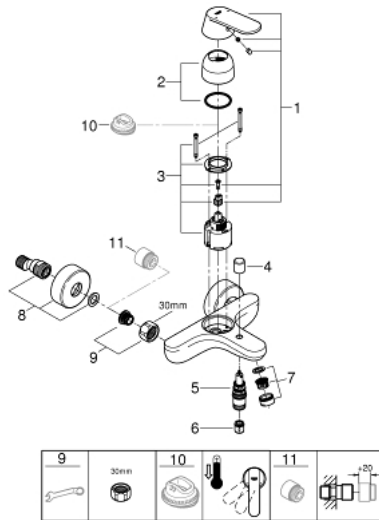

32 831 000 EUROSMART COSMOPOLITAN ОДНОВАЖІЛЬНИЙ ЗМІШУВАЧ ДЛЯ ВАННИ 1/2"

ОПИС ПРОДУКТУ

- Колір: хром
- настінний монтаж
- металевий важіль
- GROHE SilkMove 46 мм керамічний картридж
- GROHE LongLife поверхня
- регулювання витрати води
- можливість встановити мінімальну витрату води припл. 2.5 л/хв
- автоматичний перемикач: ванна/душ
- аератор
- вбудований зворотній клапан у душовому виході 1/2"
- S-подібні з'єднання
- захист від зворотнього потоку
- додатковий обмежувач температури (46 308)
- клас шуму I відповідно до DIN 4109

32 831 000 EUROSMART COSMOPOLITAN ОДНОВАЖІЛЬНИЙ ЗМІШУВАЧ ДЛЯ ВАННИ 1/2"

ЗАПАСНІ ЧАСТИНИ , вересня 2015 – зараз

- 1: Важіль (Артикул запчастини 46682000)
- 2: Ковпачок (Артикул запчастини 46427000)
- 3: Картридж (Артикул запчастини 46048000)
- 4: Ручка перемикача (Артикул запчастини 64309000)
- 5: Перемикач (Артикул запчастини 65655000)
- 6: Зворотний клапан (Артикул запчастини 08565000)
- 7: Аератор (Артикул запчастини 13952000)
- 8: S-з'єднання (Артикул запчастини 12662000)
- 9: Гвинтове з'єднання 1/2" (Артикул запчастини 45044000)
- 10: Обмежувач температури (Артикул запчастини 46308000)*
- 11: Подовжувач 3/4", 20 мм (Артикул запчастини 0713000M)*