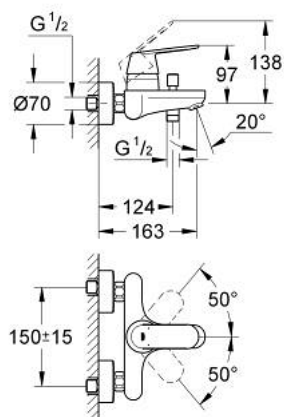

32 831 000 EUROSMART COSMOPOLITAN ОДНОВАЖІЛЬНИЙ ЗМІШУВАЧ ДЛЯ ВАННИ 1/2"

ОПИС ПРОДУКТУ

- Колір: хром
- настінний монтаж
- металевий важіль
- GROHE SilkMove 46 мм керамічний картридж
- GROHE LongLife поверхня
- регулювання витрати води
- можливість встановити мінімальну витрату води припл. 2.5 л/хв
- автоматичний перемикач: ванна/душ
- аератор
- вбудований зворотній клапан у душовому виході 1/2"
- S-подібні з'єднання
- захист від зворотнього потоку
- додатковий обмежувач температури (46 308)
- клас шуму I відповідно до DIN 4109

32 831 000 EUROSMART COSMOPOLITAN ОДНОВАЖІЛЬНИЙ ЗМІШУВАЧ ДЛЯ ВАННИ 1/2"

ЗАПАСНІ ЧАСТИНИ , вересня 2015 – зараз

- 1: Важіль (Артикул запчастини 46682000)
- 2: Ковпачок (Артикул запчастини 46427000)
- 3: Картридж (Артикул запчастини 46048000)
- 4: Ручка перемикача (Артикул запчастини 64309000)
- 5: Перемикач (Артикул запчастини 65655000)
- 6: Зворотний клапан (Артикул запчастини 08565000)
- 7: Аератор (Артикул запчастини 13952000)
- 8: S-з'єднання (Артикул запчастини 12662000)
- 9: Гвинтове з'єднання 1/2" (Артикул запчастини 45044000)
- 10: Обмежувач температури (Артикул запчастини 46308000)*
- 11: Подовжувач 3/4", 20 мм (Артикул запчастини 0713000M)*