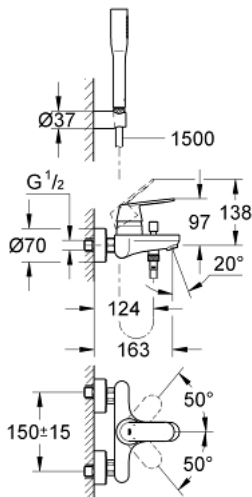

32 832 000 EUROSMART COSMOPOLITAN ОДНОВАЖІЛЬНИЙ ЗМІШУВАЧ ДЛЯ ВАННИ 1/2"

ОПИС ПРОДУКТУ

- Колір: хром
- настінний монтаж
- металевий важіль
- GROHE SilkMove 46 мм керамічний картридж
- GROHE LongLife поверхня
- регулювання витрати води
- можливість встановити мінімальну витрату води при бл. 2.5 л/хв
- автоматичний перемикач: ванна/душ
- аератор
- вбудований зворотній клапан у душовому виході 1/2"
- S-подібні з'єднання
- захист від зворотнього потоку
- додатковий обмежувач температури (46 308)
- клас шуму I відповідно до DIN 4109
- із душовим гарнітуром
- складається із:
 - ручний душ Euphoria Cosmopolitan (27 367)
 - настінний душовий тримач (27 056)
 - 1500 мм душовий шланг Relexaflex 1/2" x 1/2" (28 151)

32 832 000 EUROSMART COSMOPOLITAN ОДНОВАЖІЛЬНИЙ ЗМІШУВАЧ ДЛЯ ВАННИ 1/2"

ЗАПАСНІ ЧАСТИНИ , лютого 2016 – зараз

- 1: Важіль (Артикул запчастини 46682000)
- 2: Ковпачок (Артикул запчастини 46427000)
- 3: Картридж (Артикул запчастини 46048000)
- 4: Ручка перемикача (Артикул запчастини 64309000)
- 5: Перемикач (Артикул запчастини 65655000)
- 6: Зворотний клапан (Артикул запчастини 08565000)
- 7: Аератор (Артикул запчастини 13952000)
- 8: Гвинтове з'єднання 1/2" (Артикул запчастини 45044000)
- 9: S-з'єднання (Артикул запчастини 12662000)
- 10: Фільтр для затримання бруду (Артикул запчастини 0700200M)
- 11: Обмежувач температури (Артикул запчастини 46308000)*
- 12: Подовжувач 3/4", 20 мм (Артикул запчастини 0713000M)*
- 13: Спеціальний ключ (Артикул запчастини 19377000)*