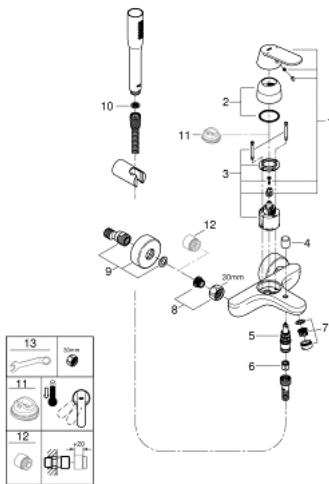

32 832 000 EUROSMART COSMOPOLITAN ОДНОВАЖІЛЬНИЙ ЗМІШУВАЧ ДЛЯ ВАННИ 1/2"

ОПИС ПРОДУКТУ

- Колір: хром
- настінний монтаж
- металевий важіль
- GROHE SilkMove 46 мм керамічний картридж
- GROHE LongLife поверхня
- регулювання витрати води
- можливість встановити мінімальну витрату води при бл. 2.5 л/хв
- автоматичний перемикач: ванна/душ
- аератор
- вбудований зворотній клапан у душовому виході 1/2"
- S-подібні з'єднання
- захист від зворотнього потоку
- додатковий обмежувач температури (46 308)
- клас шуму I відповідно до DIN 4109
- із душовим гарнітуром
- складається із:
 - ручний душ Euphoria Cosmopolitan (27 367)
 - настінний душовий тримач (27 056)
 - 1500 мм душовий шланг Relexaflex 1/2" x 1/2" (28 151)

32 832 000 EUROSMART COSMOPOLITAN ОДНОВАЖІЛЬНИЙ ЗМІШУВАЧ ДЛЯ ВАННИ 1/2"

ЗАПАСНІ ЧАСТИНИ , лютого 2016 – зараз

- 1: Важіль (Артикул запчастини 46682000)
- 2: Ковпачок (Артикул запчастини 46427000)
- 3: Картридж (Артикул запчастини 46048000)
- 4: Ручка перемикача (Артикул запчастини 64309000)
- 5: Перемикач (Артикул запчастини 65655000)
- 6: Зворотний клапан (Артикул запчастини 08565000)
- 7: Аератор (Артикул запчастини 13952000)
- 8: Гвинтове з'єднання 1/2" (Артикул запчастини 45044000)
- 9: S-з'єднання (Артикул запчастини 12662000)
- 10: Фільтр для затримання бруду (Артикул запчастини 0700200M)
- 11: Обмежувач температури (Артикул запчастини 46308000)*
- 12: Подовжувач 3/4", 20 мм (Артикул запчастини 0713000M)*
- 13: Спеціальний ключ (Артикул запчастини 19377000)*