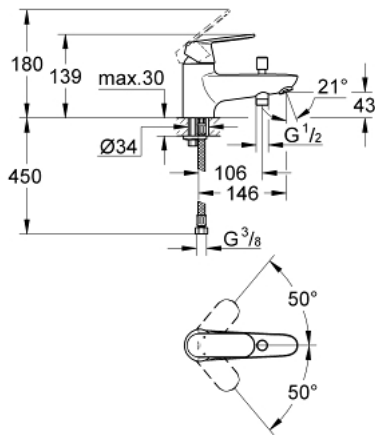

32 836 000 EUROSMART COSMOPOLITAN ОДНОВАЖІЛЬНИЙ ЗМІШУВАЧ ДЛЯ ВАННИ 1/2"

ОПИС ПРОДУКТУ

- Колір: хром
- монтаж на один отвір
- металевий важіль
- GROHE SilkMove 46 мм керамічний картридж
- із екологічною системою Eco-Override-Stop
- GROHE LongLife поверхня
- регулювання витрати води
- можливість встановити мінімальну витрату води при бл. 2.5 л/хв
- автоматичний перемикач: ванна/душ
- аератор
- вбудований зворотній клапан у душовому виході 1/2"
- гнучкі з'єднувальні шланги
- захист від зворотнього потоку
- додатковий обмежувач температури (46 308)

32 836 000 EUROSMART COSMOPOLITAN ОДНОВАЖІЛЬНИЙ ЗМІШУВАЧ ДЛЯ ВАННИ 1/2"

ЗАПАСНІ ЧАСТИНИ , серпня 2009 – зараз

- 1: Важіль (Артикул запчастини 46685000)
- 2: Ковпачок (Артикул запчастини 46570000)
- 3: Картридж (Артикул запчастини 46588000)
- 4: Ручка перемикача (Артикул запчастини 48022000)
- 4.1: Ручка перемикача (Артикул запчастини 64309000)
- 5: Перемикач (Артикул запчастини 65655000)
- 6: Аератор (Артикул запчастини 13941000)
- 7: Зворотний клапан (Артикул запчастини 08565000)
- 8: Комплект для кріплення хвостовика (Артикул запчастини 46671000)
- 9: Обмежувач температури (Артикул запчастини 08791000)*