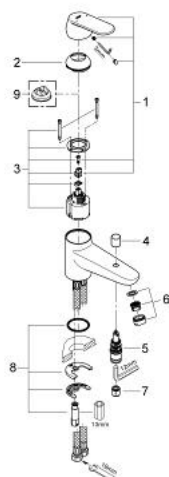

32 836 000 EUROSMART COSMOPOLITAN ОДНОВАЖІЛЬНИЙ ЗМІШУВАЧ ДЛЯ ВАННИ 1/2"

ОПИС ПРОДУКТУ

- Колір: хром
- монтаж на один отвір
- металевий важіль
- GROHE SilkMove 46 мм керамічний картридж
- із екологічною системою Eco-Override-Stop
- GROHE LongLife поверхня
- регулювання витрати води
- можливість встановити мінімальну витрату води при бл. 2.5 л/хв
- автоматичний перемикач: ванна/душ
- аератор
- вбудований зворотній клапан у душовому виході 1/2"
- гнучкі з'єднувальні шланги
- захист від зворотнього потоку
- додатковий обмежувач температури (46 308)

32 836 000 EUROSMART COSMOPOLITAN ОДНОВАЖІЛЬНИЙ ЗМІШУВАЧ ДЛЯ ВАННИ 1/2"

ЗАПАСНІ ЧАСТИНИ , серпня 2009 – зараз

- 1: Важіль (Артикул запчастини 46685000)
- 2: Ковпачок (Артикул запчастини 46570000)
- 3: Картридж (Артикул запчастини 46588000)
- 4: Ручка перемикача (Артикул запчастини 48022000)
- 4.1: Ручка перемикача (Артикул запчастини 64309000)
- 5: Перемикач (Артикул запчастини 65655000)
- 6: Аератор (Артикул запчастини 13941000)
- 7: Зворотний клапан (Артикул запчастини 08565000)
- 8: Комплект для кріплення хвостовика (Артикул запчастини 46671000)
- 9: Обмежувач температури (Артикул запчастини 08791000)*