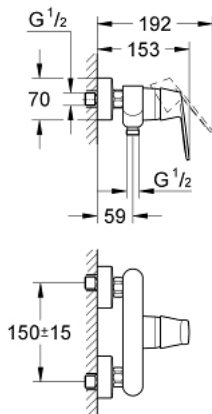

32 837 000 EUROSMART COSMOPOLITAN ОДНОВАЖІЛЬНИЙ ЗМІШУВАЧ ДЛЯ ДУШУ 1/2"

ОПИС ПРОДУКТУ

- Колір: хром
- настінний монтаж
- металевий важіль
- GROHE SilkMove 46 мм керамічний картридж
- GROHE LongLife поверхня
- регулювання витрати води
- можливість встановити мінімальну витрату води прибл. 2.5 л/хв
- 1/2" вихід для душу знизу із вбудованим зворотнім клапаном
- S-подібні з'єднання
- додатковий обмежувач температури (46 308)
- захист від зворотнього потоку
- клас шуму I відповідно до DIN 4109

32 837 000 EUROSMART COSMOPOLITAN ОДНОВАЖІЛЬНИЙ ЗМІШУВАЧ ДЛЯ ДУШУ 1/2"

ЗАПАСНІ ЧАСТИНИ , серпня 2009 – зараз

- 1: Важіль (Артикул запчастини 46682000)
 - 2: Ковпачок (Артикул запчастини 46427000)
 - 3: Картридж (Артикул запчастини 46048000)
 - 4: Гвинтове з'єднання 1/2" (Артикул запчастини 45044000)
 - 5: S-з'єднання (Артикул запчастини 12662000)
 - 6: Зворотний клапан (Артикул запчастини 08565000)
 - 7: Обмежувач температури (Артикул запчастини 46308000)*
 - 8: Подовжувач 3/4", 20 мм (Артикул запчастини 0713000M)*
 - 9: Пластикова поличка (Артикул запчастини 18349000)*
- * Додаткові аксесуари