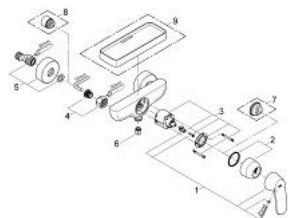

32 837 000 EUROSMART COSMOPOLITAN ОДНОВАЖІЛЬНИЙ ЗМІШУВАЧ ДЛЯ ДУШУ 1/2"

ОПИС ПРОДУКТУ

- Колір: хром
- настінний монтаж
- металевий важіль
- GROHE SilkMove 46 мм керамічний картридж
- GROHE LongLife поверхня
- регулювання витрати води
- можливість встановити мінімальну витрату води прибл. 2.5 л/хв
- 1/2" вихід для душу знизу із вбудованим зворотнім клапаном
- S-подібні з'єднання
- додатковий обмежувач температури (46 308)
- захист від зворотнього потоку
- клас шуму I відповідно до DIN 4109

32 837 000 EUROSMART COSMOPOLITAN ОДНОВАЖІЛЬНИЙ ЗМІШУВАЧ ДЛЯ ДУШУ 1/2"

ЗАПАСНІ ЧАСТИНИ , серпня 2009 – зараз

- 1: Важіль (Артикул запчастини 46682000)
 - 2: Ковпачок (Артикул запчастини 46427000)
 - 3: Картридж (Артикул запчастини 46048000)
 - 4: Гвинтове з'єднання 1/2" (Артикул запчастини 45044000)
 - 5: S-з'єднання (Артикул запчастини 12662000)
 - 6: Зворотний клапан (Артикул запчастини 08565000)
 - 7: Обмежувач температури (Артикул запчастини 46308000)*
 - 8: Подовжувач 3/4", 20 мм (Артикул запчастини 0713000M)*
 - 9: Пластикова поличка (Артикул запчастини 18349000)*
- * Додаткові аксесуари