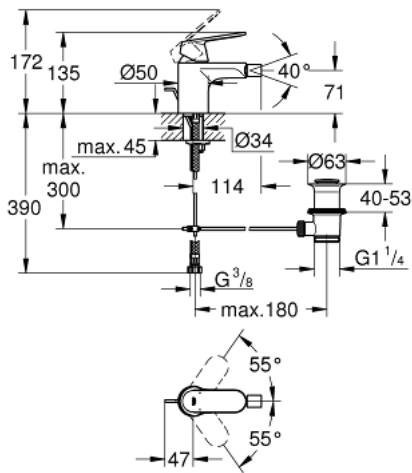

## 32 839 000 EUROSMART COSMOPOLITAN ОДНОВАЖИЛЬНИЙ ЗМІШУВАЧ ДЛЯ БІДЕ 1/2" S-РОЗМІРУ

### ОПИС ПРОДУКТУ

- Колір: хром
- монтаж на один отвір
- металевий важіль
- GROHE SilkMove 35 мм керамічний картридж
- регулювання витрати води
- GROHE LongLife поверхня
- GROHE EcoJoy – технологія неперевершеного потоку при економічному використанні води
- максимальна витрата (при тиску 3 бар) 5 л/хв
- GROHE FastFixation система швидкого монтажу
- аератор із шаровим шарніром
- набір донних клапанів 1 1/4"
- гнучкі з'єднувальні шланги
- додатковий обмежувач температури 46 375 000
- клас шуму I відповідно до DIN 4109