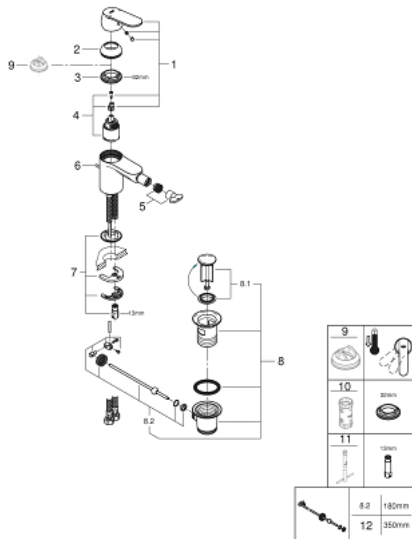

## 32 839 000 EUROSMART COSMOPOLITAN ОДНОВАЖИЛЬНИЙ ЗМІШУВАЧ ДЛЯ БІДЕ 1/2" S-РОЗМІРУ

### ОПИС ПРОДУКТУ

- Колір: хром
- монтаж на один отвір
- металевий важіль
- GROHE SilkMove 35 мм керамічний картридж
- регулювання витрати води
- GROHE LongLife поверхня
- GROHE EcoJoy – технологія неперевершеного потоку при економічному використанні води
- максимальна витрата (при тиску 3 бар) 5 л/хв
- GROHE FastFixation система швидкого монтажу
- аератор із шаровим шарніром
- набір донних клапанів 1 1/4"
- гнучкі з'єднувальні шланги
- додатковий обмежувач температури 46 375 000
- клас шуму I відповідно до DIN 4109

## 32 839 000 EUROSMART COSMOPOLITAN ОДНОВАЖІЛЬНИЙ ЗМІШУВАЧ ДЛЯ БІДЕ 1/2" S-РОЗМІРУ

### ЗАПАСНІ ЧАСТИНИ , серпня 2009 – зараз

- 1: Важіль (Артикул запчастини 46681000)
- 2: Ковпачок (Артикул запчастини 46492000)
- 3: Гвинтова муфта (Артикул запчастини 46460000)
- 4: Картридж (Артикул запчастини 46374000)
- 5: Аератор (Артикул запчастини 13998000)
- 6: Висувний стрижень (Артикул запчастини 46739000)
- 7: Комплект для кріплення хвостовика (Артикул запчастини 46671000)
- 8: Комплект зливу 1 1/4" (Артикул запчастини 28910000)
- 8.1: Заглушка (Артикул запчастини 07182000)
- 8.2: Ексцентриковий стрижень (Артикул запчастини 07052000)
- 9: Обмежувач температури (Артикул запчастини 46375000)\*
- 10: Свічковий ключ (Артикул запчастини 19332000)\*
- 11: Монтажний ключ (Артикул запчастини 19017000)\*
- 12: Ексцентриковий стрижень (Артикул запчастини 07341000)\*