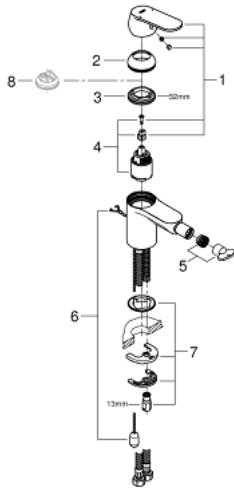

32 840 000 EUROSMART COSMOPOLITAN ОДНОВАЖІЛЬНИЙ ЗМІШУВАЧ ДЛЯ БІДЕ 1/2" S-РОЗМІРУ

ОПИС ПРОДУКТУ

- Колір: хром
- монтаж на один отвір
- металевий важіль
- GROHE SilkMove 35 мм керамічний картридж
- регулювання витрати води
- можливість встановити мінімальну витрату води при бл. 2.5 л/хв
- GROHE LongLife поверхня
- GROHE EcoJoy – технологія неперевершеного потоку при економному використанні води
- максимальна витрата (при тиску 3 бар) 5 л/хв
- GROHE FastFixation система швидкого монтажу
- аератор із шаровим шарніром
- висувний ланцюжок
- гнучкі з'єднувальні шланги
- додатковий обмежувач температури 46 375 000
- клас шуму I відповідно до DIN 4109

32 840 000 EUROSMART COSMOPOLITAN ОДНОВАЖІЛЬНИЙ ЗМІШУВАЧ ДЛЯ БІДЕ 1/2" S-РОЗМІРУ

ЗАПАСНІ ЧАСТИНИ , серпня 2009 – зараз

- 1: Важіль (Артикул запчастини 46681000)
- 2: Ковпачок (Артикул запчастини 46492000)
- 3: Гвинтова муфта (Артикул запчастини 46460000)
- 4: Картридж (Артикул запчастини 46374000)
- 5: Аератор (Артикул запчастини 13998000)
- 6: Ланцюг (Артикул запчастини 06815000)
- 7: Комплект для кріплення хвостовика (Артикул запчастини 46671000)
- 8: Обмежувач температури (Артикул запчастини 46375000)*
- 9: Свічковий ключ (Артикул запчастини 19332000)*
- 10: Монтажний ключ (Артикул запчастини 19017000)*