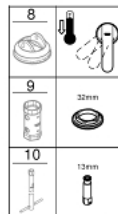

32 840 000 EUROSMART COSMOPOLITAN ОДНОВАЖІЛЬНИЙ ЗМІШУВАЧ ДЛЯ БІДЕ 1/2" S-РОЗМІРУ

ОПИС ПРОДУКТУ

- Колір: хром
- монтаж на один отвір
- металевий важіль
- GROHE SilkMove 35 мм керамічний картридж
- регулювання витрати води
- можливість встановити мінімальну витрату води при бл. 2.5 л/хв
- GROHE LongLife поверхня
- GROHE EcoJoy – технологія неперевершеного потоку при економному використанні води
- максимальна витрата (при тиску 3 бар) 5 л/хв
- GROHE FastFixation система швидкого монтажу
- аератор із шаровим шарніром
- висувний ланцюжок
- гнучкі з'єднувальні шланги
- додатковий обмежувач температури 46 375 000
- клас шуму I відповідно до DIN 4109

32 840 000 EUROSMART COSMOPOLITAN ОДНОВАЖІЛЬНИЙ ЗМІШУВАЧ ДЛЯ БІДЕ 1/2" S-РОЗМІРУ

ЗАПАСНІ ЧАСТИНИ , серпня 2009 – зараз

- 1: Важіль (Артикул запчастини 46681000)
- 2: Ковпачок (Артикул запчастини 46492000)
- 3: Гвинтова муфта (Артикул запчастини 46460000)
- 4: Картридж (Артикул запчастини 46374000)
- 5: Аератор (Артикул запчастини 13998000)
- 6: Ланцюг (Артикул запчастини 06815000)
- 7: Комплект для кріплення хвостовика (Артикул запчастини 46671000)
- 8: Обмежувач температури (Артикул запчастини 46375000)*
- 9: Свічковий ключ (Артикул запчастини 19332000)*
- 10: Монтажний ключ (Артикул запчастини 19017000)*