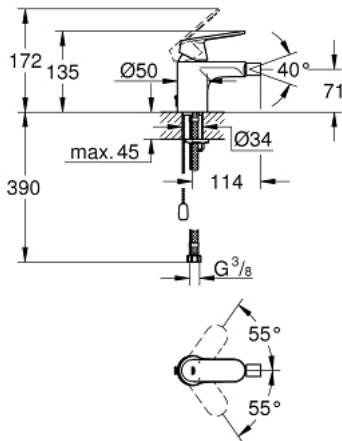

32 840 000 EUROSMART COSMOPOLITAN ОДНОВАЖІЛЬНИЙ ЗМІШУВАЧ ДЛЯ БІДЕ 1/2" S-РОЗМІРУ

ОПИС ПРОДУКТУ

- Колір: хром
- монтаж на один отвір
- металевий важіль
- GROHE SilkMove 35 мм керамічний картридж
- регулювання витрати води
- можливість встановити мінімальну витрату води при бл. 2.5 л/хв
- GROHE LongLife поверхня
- GROHE EcoJoy – технологія неперевершеного потоку при економному використанні води
- максимальна витрата (при тиску 3 бар) 5 л/хв
- GROHE FastFixation система швидкого монтажу
- аератор із шаровим шарніром
- висувний ланцюжок
- гнучкі з'єднувальні шланги
- додатковий обмежувач температури 46 375 000
- клас шуму I відповідно до DIN 4109

32 840 000 EUROSMART COSMOPOLITAN ОДНОВАЖІЛЬНИЙ ЗМІШУВАЧ ДЛЯ БІДЕ 1/2" S-РОЗМІРУ

ЗАПАСНІ ЧАСТИНИ , серпня 2009 – зараз

- 1: Важіль (Артикул запчастини 46681000)
- 2: Ковпачок (Артикул запчастини 46492000)
- 3: Гвинтова муфта (Артикул запчастини 46460000)
- 4: Картридж (Артикул запчастини 46374000)
- 5: Аератор (Артикул запчастини 13998000)
- 6: Ланцюг (Артикул запчастини 06815000)
- 7: Комплект для кріплення хвостовика (Артикул запчастини 46671000)
- 8: Обмежувач температури (Артикул запчастини 46375000)*
- 9: Свічковий ключ (Артикул запчастини 19332000)*
- 10: Монтажний ключ (Артикул запчастини 19017000)*