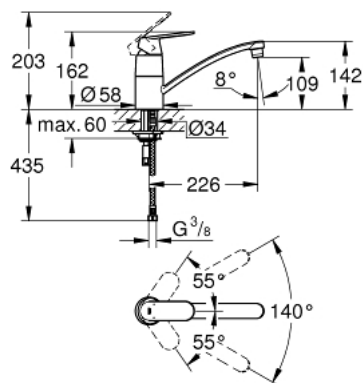

### ОПИС ПРОДУКТУ

- Колір: хром
- низький вилив
- монтаж на один отвір
- покриття GROHE LongLife
- GROHE SilkMove 35 мм керамічний картридж
- аератор
- регулювання витрати води
- обертовий вилив
- площина обертання 140°
- гнучкі з'єднувальні шланги
- система швидкого монтажу
- Швидкість потоку струменя (при 3 бар): 12 л/хв