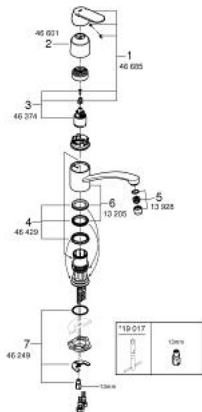

### ОПИС ПРОДУКТУ

- Колір: хром
- низький вилив
- монтаж на один отвір
- покриття GROHE LongLife
- GROHE SilkMove 35 мм керамічний картридж
- аератор
- регулювання витрати води
- обертовий вилив
- площина обертання 140°
- гнучкі з'єднувальні шланги
- система швидкого монтажу
- Швидкість потоку струменя (при 3 бар): 12 л/хв

### ЗАПАСНІ ЧАСТИНИ , травня 2016 – зараз

- 1: Важіль (Артикул запчастини 46685000)
  - 2: Ковпачок (Артикул запчастини 46601000)
  - 3: Картридж (Артикул запчастини 46374000)
  - 4: Комплект ущільнювачів (Артикул запчастини 46429K00)
  - 5: Аератор (Артикул запчастини 13928000)
  - 6: Вилив (Артикул запчастини 13205000)
  - 7: Комплект для кріплення хвостовика (Артикул запчастини 46249000)
  - 8: Монтажний ключ (Артикул запчастини 19017000)\*
- \* Додаткові аксесуари