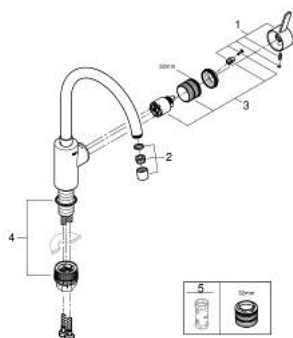

32 843 002 EUROSMART COSMOPOLITAN ОДНОВАЖІЛЬНИЙ ЗМІШУВАЧ ДЛЯ МИЙКИ 1/2", DN 15

ОПИС ПРОДУКТУ

- Колір: хром
- високий вилив
- монтаж на один отвір
- GROHE LongLife поверхня
- GROHE SilkMove 35 мм керамічний картридж
- внутрішні водні канали - без свинцю та нікелю
- аератор
- регулювання витрати води
- обертовий вилив, площа обертання 150°
- гнучкі з'єднувальні шланги
- комплект металевих кріплень
- максимальна витрата (при 3 бар): 10 л/хв

32 843 002 **EUROSMART COSMOPOLITAN ОДНОВАЖІЛЬНИЙ ЗМІШУВАЧ ДЛЯ МИЙКИ**
1/2", DN 15

ЗАПАСНІ ЧАСТИНИ , квітня 2020 – зараз

- 1: Важіль (Артикул запчастини 46683000)
- 2: Аератор (Артикул запчастини 48418000)
- 3: Картридж (Артикул запчастини 46374000)
- 4: Монтажний комплект (Артикул запчастини 48477000)
- 5: Свічковий ключ (Артикул запчастини 19332000)*