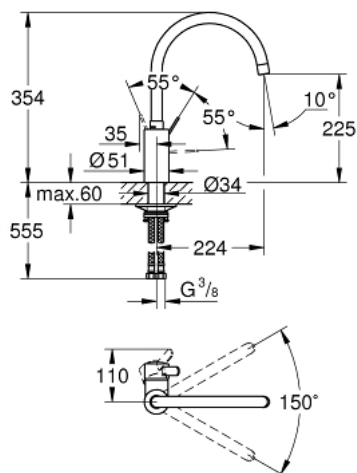

32 843 002 EUROSMART COSMOPOLITAN ОДНОВАЖІЛЬНИЙ ЗМІШУВАЧ ДЛЯ МИЙКИ 1/2", DN 15

ОПИС ПРОДУКТУ

- Колір: хром
- високий вилив
- монтаж на один отвір
- GROHE LongLife поверхня
- GROHE SilkMove 35 мм керамічний картридж
- внутрішні водні канали - без свинцю та нікелю
- аератор
- регулювання витрати води
- обертовий вилив, площа обертання 150°
- гнучкі з'єднувальні шланги
- комплект металевих кріплень
- максимальна витрата (при 3 бар): 10 л/хв

32 843 002 **EUROSMART COSMOPOLITAN ОДНОВАЖІЛЬНИЙ ЗМІШУВАЧ ДЛЯ МИЙКИ**
1/2", DN 15

ЗАПАСНІ ЧАСТИНИ , квітня 2020 – зараз

- 1: Важіль (Артикул запчастини 46683000)
- 2: Аератор (Артикул запчастини 48418000)
- 3: Картридж (Артикул запчастини 46374000)
- 4: Монтажний комплект (Артикул запчастини 48477000)
- 5: Свічковий ключ (Артикул запчастини 19332000)*