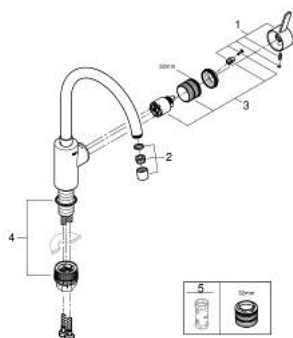

32 843 20E EUROSMART COSMOPOLITAN ОДНОВАЖІЛЬНИЙ ЗМІШУВАЧ ДЛЯ МИЙКИ 1/2", DN 15

ОПИС ПРОДУКТУ

- Колір: хром
- високий вилив
- монтаж на один отвір
- GROHE LongLife поверхня
- GROHE SilkMove 35 мм керамічний картридж
- внутрішні водні канали - без свинцю та нікелю
- GROHE EcoJoy – технологія неперевершеного потоку при економному використанні води
- аератор
- регулювання витрати води
- обертовий вилив, площа обертання 150°
- гнучкі з'єднувальні шланги
- комплект металевих кріплень
- максимальна витрата (при тиску 3 бар) 5 л/хв

32 843 20E EUROSMART COSMOPOLITAN ОДНОВАЖІЛЬНИЙ ЗМІШУВАЧ ДЛЯ МИЙКИ 1/2", DN 15

ЗАПАСНІ ЧАСТИНИ , квітня 2020 – зараз

- 1: Важіль (Артикул запчастини 46683000)
- 2: Аератор (Артикул запчастини 48419000)
- 3: Картридж (Артикул запчастини 46374000)
- 4: Монтажний комплект (Артикул запчастини 48477000)
- 5: Свічковий ключ (Артикул запчастини 19332000)*