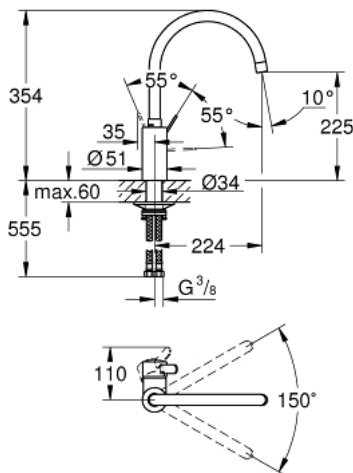

32 843 20E EUROSMART COSMOPOLITAN ОДНОВАЖІЛЬНИЙ ЗМІШУВАЧ ДЛЯ МИЙКИ 1/2", DN 15

ОПИС ПРОДУКТУ

- Колір: хром
- високий вилив
- монтаж на один отвір
- GROHE LongLife поверхня
- GROHE SilkMove 35 мм керамічний картридж
- внутрішні водні канали - без свинцю та нікелю
- GROHE EcoJoy – технологія неперевершеного потоку при економному використанні води
- аератор
- регулювання витрати води
- обертовий вилив, площа обертання 150°
- гнучкі з'єднувальні шланги
- комплект металевих кріплень
- максимальна витрата (при тиску 3 бар) 5 л/хв

32 843 20E EUROSMART COSMOPOLITAN ОДНОВАЖІЛЬНИЙ ЗМІШУВАЧ ДЛЯ МИЙКИ 1/2", DN 15

ЗАПАСНІ ЧАСТИНИ , квітня 2020 – зараз

- 1: Важіль (Артикул запчастини 46683000)
- 2: Аератор (Артикул запчастини 48419000)
- 3: Картридж (Артикул запчастини 46374000)
- 4: Монтажний комплект (Артикул запчастини 48477000)
- 5: Свічковий ключ (Артикул запчастини 19332000)*