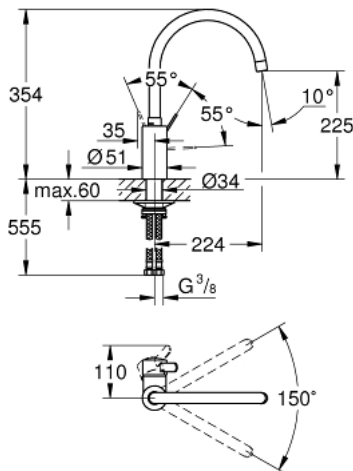

32 843 DC2 EUROSART COSMOPOLITAN ОДНОВАЖІЛЬНИЙ ЗМІШУВАЧ ДЛЯ МИЙКИ 1/2", DN 15

ОПИС ПРОДУКТУ

- Колір: суперсталь
- високий вилив
- монтаж на один отвір
- покриття GROHE LongLife
- GROHE SilkMove 35 мм керамічний картридж
- внутрішні водні канали - без свинцю та нікелю
- аератор
- регулювання витрати води
- обертаний вилив, площа обертання 150°
- гнучкі з'єднувальні шланги
- комплект металевих кріплень
- максимальна витрата (при 3 бар): 10 л/хв

32 843 DC2 EUROSMTART COSMOPOLITAN ОДНОВАЖІЛЬНИЙ ЗМІШУВАЧ ДЛЯ МИЙКИ 1/2", DN 15

ЗАПАСНІ ЧАСТИНИ , квітня 2020 – зараз

- 1: Важіль (Артикул запчастини 46683DC0)
- 2: Аератор (Артикул запчастини 48418DC0)
- 3: Картридж (Артикул запчастини 46374000)
- 4: Монтажний комплект (Артикул запчастини 48477000)
- 5: Свічковий ключ (Артикул запчастини 19332000)*