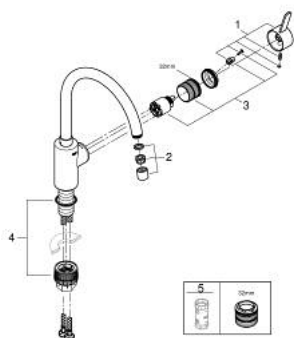

32 843 DC2 EUROSART COSMOPOLITAN ОДНОВАЖІЛЬНИЙ ЗМІШУВАЧ ДЛЯ МИЙКИ 1/2", DN 15

ОПИС ПРОДУКТУ

- Колір: суперсталь
- високий вилив
- монтаж на один отвір
- покриття GROHE LongLife
- GROHE SilkMove 35 мм керамічний картридж
- внутрішні водні канали - без свинцю та нікелю
- аератор
- регулювання витрати води
- обертаний вилив, площа обертання 150°
- гнучкі з'єднувальні шланги
- комплект металевих кріплень
- максимальна витрата (при 3 бар): 10 л/хв

32 843 DC2 EUROSMTART COSMOPOLITAN ОДНОВАЖІЛЬНИЙ ЗМІШУВАЧ ДЛЯ МИЙКИ 1/2", DN 15

ЗАПАСНІ ЧАСТИНИ , квітня 2020 – зараз

- 1: Важіль (Артикул запчастини 46683DC0)
- 2: Аератор (Артикул запчастини 48418DC0)
- 3: Картридж (Артикул запчастини 46374000)
- 4: Монтажний комплект (Артикул запчастини 48477000)
- 5: Свічковий ключ (Артикул запчастини 19332000)*