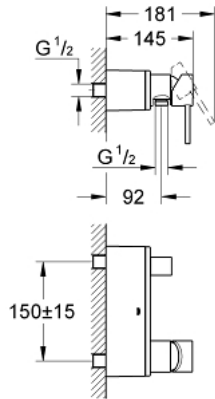

## 32 846 000 ALLURE ОДНОВАЖИЛЬНИЙ ЗМІШУВАЧ ДЛЯ ДУШУ 1/2"

### ОПИС ПРОДУКТУ

- Колір: хром
- настінний монтаж
- GROHE SilkMove 46 мм керамічний картридж
- GROHE LongLife поверхня
- GROHE FastFixation система швидкого монтажу
- регулювання витрати води
- вихід для душу на лицьовій стороні 1/2" із вбудованим зворотнім клапаном
- настінний монтаж із прихованими з'єднаннями
- захист від зворотнього потоку
- мінімальний рекомендований тиск 1.0 бар

### ЗАПАСНІ ЧАСТИНИ , грудня 2009 – зараз

- 1: Важіль (Артикул запчастини 46609000)
- 2: Ковпачок (Артикул запчастини 46584000)
- 3: Картридж (Артикул запчастини 46048000)
- 4: Зворотний клапан (Артикул запчастини 08565000)
- 5: З'єднання перегородок (Артикул запчастини 12088000)
- 5.1: Ущільнення Ø45 x Ø3 (Артикул запчастини 0044400M)
- 6: Комплект кріплень (Артикул запчастини 46381V00)
- 7: Обмежувач температури (Артикул запчастини 46375000)\*