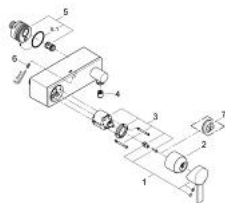

32 846 000 ALLURE ОДНОВАЖІЛЬНИЙ ЗМІШУВАЧ ДЛЯ ДУШУ 1/2"

ЗАПАСНІ ЧАСТИНИ , грудня 2009 – зараз

- 1: Важіль (Артикул запчастини 46609000)
- 2: Ковпачок (Артикул запчастини 46584000)
- 3: Картридж (Артикул запчастини 46048000)
- 4: Зворотний клапан (Артикул запчастини 08565000)
- 5: З'єднання перегородок (Артикул запчастини 12088000)
- 5.1: Ущільнення Ø45 x Ø3 (Артикул запчастини 0044400M)
- 6: Комплект кріплень (Артикул запчастини 46381V00)
- 7: Обмежувач температури (Артикул запчастини 46375000)*

* Додаткові аксесуари