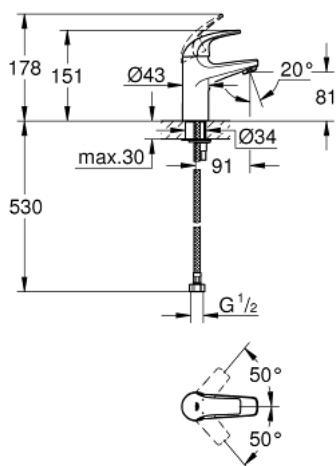

32 848 000 BAUCURVE ОДНОВАЖІЛЬНИЙ ЗМІШУВАЧ ДЛЯ РАКОВИНИ 1/2"

ОПИС ПРОДУКТУ

- Колір: хром
- монтаж на один отвір
- металевий важіль
- GROHE SmoothControl 28 мм керамічний картридж
- GROHE LongLife поверхня
- аератор
- гладенький корпус
- гнучкі з'єднувальні шланги
- система швидкого монтажу

32 848 000 BAUCURVE ОДНОВАЖІЛЬНИЙ ЗМІШУВАЧ ДЛЯ РАКОВИНИ 1/2"

ЗАПАСНІ ЧАСТИНИ, вересня 2009 – зараз

1: Важіль (Артикул запчастини 46699000)

2: Картридж (Артикул запчастини 46580000)

3: Аератор (Артикул запчастини 13952000)