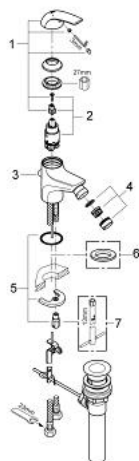

32 849 000 BAUCURVE ОДНОВАЖІЛЬНИЙ ЗМІШУВАЧ ДЛЯ БІДЕ 1/2"

ОПИС ПРОДУКТУ

- Колір: хром
- монтаж на один отвір
- металевий важіль
- GROHE SmoothControl 28 мм керамічний картридж
- GROHE LongLife поверхня
- аератор із шаровим шарніром
- зливний гарнітур 1"
- гнучкі з'єднувальні шланги
- система швидкого монтажу

32 849 000 BAUCURVE ОДНОВАЖІЛЬНИЙ ЗМІШУВАЧ ДЛЯ БІДЕ 1/2"

ЗАПАСНІ ЧАСТИНИ , вересня 2009 – зараз

- 1: Важіль (Артикул запчастини 46699000)
- 2: Картридж (Артикул запчастини 46580000)
- 3: Висувний стрижень (Артикул запчастини 06329000)
- 4: Аератор (Артикул запчастини 13952000)
- 5: Комплект для кріплення хвостовика (Артикул запчастини 46249000)
- 6: Опорна плита (Артикул запчастини 48052000)*
- 7: Монтажний ключ (Артикул запчастини 19017000)*