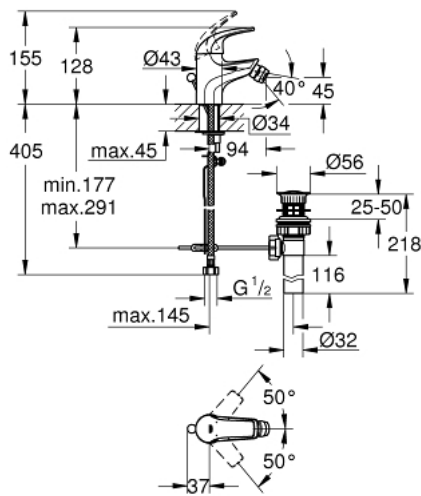

32 849 000 BAUCURVE ОДНОВАЖІЛЬНИЙ ЗМІШУВАЧ ДЛЯ БІДЕ 1/2"

ОПИС ПРОДУКТУ

- Колір: хром
- монтаж на один отвір
- металевий важіль
- GROHE SmoothControl 28 мм керамічний картридж
- GROHE LongLife поверхня
- аератор із шаровим шарніром
- зливний гарнітур 1"
- гнучкі з'єднувальні шланги
- система швидкого монтажу

32 849 000 BAUCURVE ОДНОВАЖІЛЬНИЙ ЗМІШУВАЧ ДЛЯ БІДЕ 1/2"

ЗАПАСНІ ЧАСТИНИ , вересня 2009 – зараз

- 1: Важіль (Артикул запчастини 46699000)
- 2: Картридж (Артикул запчастини 46580000)
- 3: Висувний стрижень (Артикул запчастини 06329000)
- 4: Аератор (Артикул запчастини 13952000)
- 5: Комплект для кріплення хвостовика (Артикул запчастини 46249000)
- 6: Опорна плита (Артикул запчастини 48052000)*
- 7: Монтажний ключ (Артикул запчастини 19017000)*