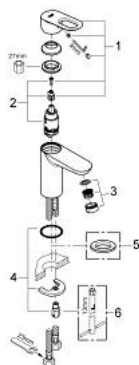

32 854 000 BAULOOP ОДНОВАЖИЛЬНИЙ ЗМІШУВАЧ ДЛЯ РАКОВИНИ 1/2"

ОПИС ПРОДУКТУ

- Колір: хром
- монтаж на один отвір
- металевий важіль
- GROHE SmoothControl 28 мм керамічний картридж
- GROHE LongLife поверхня
- аератор
- гладенький корпус
- гнучкі з'єднувальні шланги
- система швидкого монтажу

32 854 000 **BAULOOP** ОДНОВАЖИЛЬНИЙ ЗМІШУВАЧ ДЛЯ РАКОВИНИ 1/2"

ЗАПАСНІ ЧАСТИНИ , вересня 2009 – зараз

1: Важіль (Артикул запчастини 46695000)

2: Картридж (Артикул запчастини 46580000)

3: Аератор (Артикул запчастини 13952000)

4: Комплект для кріплення хвостовика (Артикул запчастини 46249000)

5: Опорна плита (Артикул запчастини 48052000)*

6: Монтажний ключ (Артикул запчастини 19017000)*

* Додаткові аксесуари