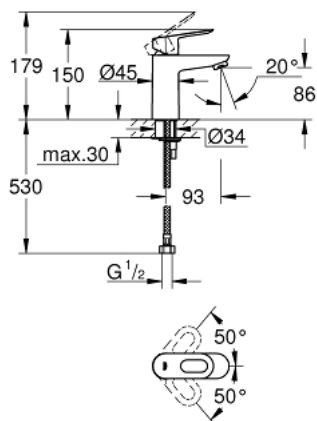

32 854 000 BAULOOP ОДНОВАЖИЛЬНИЙ ЗМІШУВАЧ ДЛЯ РАКОВИНИ 1/2"

ОПИС ПРОДУКТУ

- Колір: хром
- монтаж на один отвір
- металевий важіль
- GROHE SmoothControl 28 мм керамічний картридж
- GROHE LongLife поверхня
- аератор
- гладенький корпус
- гнучкі з'єднувальні шланги
- система швидкого монтажу

32 854 000 **BAULOOP** ОДНОВАЖИЛЬНИЙ ЗМІШУВАЧ ДЛЯ РАКОВИНИ 1/2"

ЗАПАСНІ ЧАСТИНИ , вересня 2009 – зараз

1: Важіль (Артикул запчастини 46695000)

2: Картридж (Артикул запчастини 46580000)

3: Аератор (Артикул запчастини 13952000)