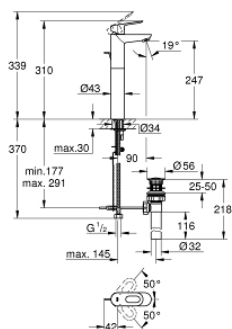

### ОПИС ПРОДУКТУ

- Колір: хром
- для окремо розташованих раковин
- металевий важіль
- GROHE SmoothControl 28 мм керамічний картридж
- GROHE LongLife поверхня
- аератор
- зливний гарнітур 1"
- гнучкі з'єднувальні шланги
- система швидкого монтажу