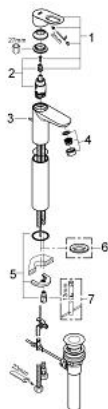

## 32 856 000 BAULOOP ОДНОВАЖИЛЬНИЙ ЗМІШУВАЧ ДЛЯ РАКОВИНИ 1/2"

### ОПИС ПРОДУКТУ

- Колір: хром
- для окремо розташованих раковин
- металевий важіль
- GROHE SmoothControl 28 мм керамічний картридж
- GROHE LongLife поверхня
- аератор
- зливний гарнітур 1"
- гнучкі з'єднувальні шланги
- система швидкого монтажу

### **ЗАПАСНІ ЧАСТИНИ**, вересня 2009 – зараз

- 1: Важіль (Артикул запчастини 46695000)
- 2: Картридж (Артикул запчастини 46580000)
- 3: Висувний стрижень (Артикул запчастини 10769000)
- 4: Аератор (Артикул запчастини 13952000)
- 5: Комплект для кріплення хвостовика (Артикул запчастини 46249000)
- 6: Опорна плита (Артикул запчастини 48052000)\*
- 7: Монтажний ключ (Артикул запчастини 19017000)\*