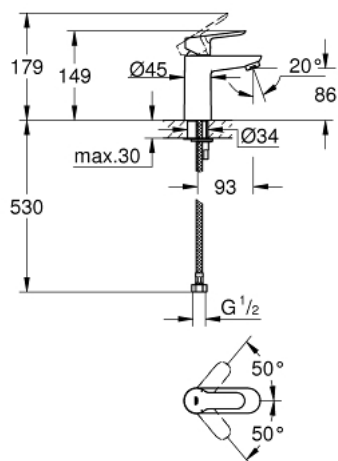

## 32 858 000 BAUEDGE ОДНОВАЖІЛЬНИЙ ЗМІШУВАЧ ДЛЯ РАКОВИНИ 3/8" S-РОЗМІРУ

### ОПИС ПРОДУКТУ

- Колір: хром
- монтаж на один отвір
- металевий важіль
- GROHE SmoothControl 28 мм керамічний картридж
- GROHE LongLife поверхня
- аератор
- гладенький корпус
- гнучкі з'єднувальні шланги
- система швидкого монтажу

## 32 858 000 BAUEDGE ОДНОВАЖІЛЬНИЙ ЗМІШУВАЧ ДЛЯ РАКОВИНИ 3/8" S-РОЗМІРУ

**ЗАПАСНІ ЧАСТИНИ**, вересня 2009 – зараз

1: Важіль (Артикул запчастини 46697000)

2: Картридж (Артикул запчастини 46580000)

3: Аератор (Артикул запчастини 13952000)