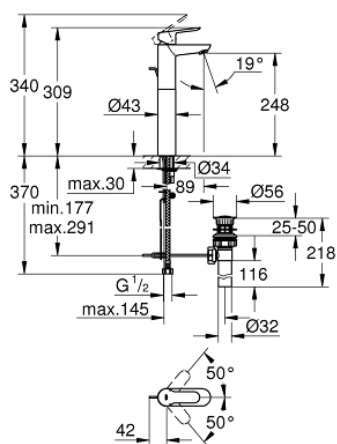

32 860 000 BAUEDGE ОДНОВАЖІЛЬНИЙ ЗМІШУВАЧ ДЛЯ РАКОВИНИ 1/2" XL-РОЗМІРУ

ОПИС ПРОДУКТУ

- Колір: хром
- для окремо розташованих раковин
- металевий важіль
- GROHE SmoothControl 28 мм керамічний картридж
- GROHE LongLife поверхня
- аератор
- зливний гарнітур 1"
- гнучкі з'єднувальні шланги
- система швидкого монтажу

32 860 000 BAUEDGE ОДНОВАЖІЛЬНИЙ ЗМІШУВАЧ ДЛЯ РАКОВИНИ 1/2" XL-РОЗМІРУ

ЗАПАСНІ ЧАСТИНИ , вересня 2009 – зараз

- 1: Важіль (Артикул запчастини 46697000)
- 2: Картридж (Артикул запчастини 46580000)
- 3: Висувний стрижень (Артикул запчастини 10769000)
- 4: Аератор (Артикул запчастини 13952000)
- 5: Комплект для кріплення хвостовика (Артикул запчастини 46249000)
- 6: Опорна плита (Артикул запчастини 48052000)*
- 7: Монтажний ключ (Артикул запчастини 19017000)*