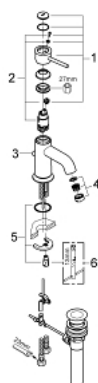

32 862 000 BAUCLASSIC ОДНОВАЖІЛЬНИЙ ЗМІШУВАЧ ДЛЯ РАКОВИНИ 1/2"

ОПИС ПРОДУКТУ

- Колір: хром
- монтаж на один отвір
- металевий важіль
- GROHE SmoothControl 28 мм керамічний картридж
- GROHE LongLife поверхня
- аератор
- зливний гарнітур 1"
- гнучкі з'єднувальні шланги
- система швидкого монтажу

## 32 862 000 BAUCLASSIC ОДНОВАЖИЛЬНИЙ ЗМІШУВАЧ ДЛЯ РАКОВИНИ 1/2"

**ЗАПАСНІ ЧАСТИНИ** , вересня 2009 – зараз

1: Важіль (Артикул запчастини 46761000)

2: Картридж (Артикул запчастини 46580000)

3: Висувний стрижень (Артикул запчастини 06329000)

4: Аератор (Артикул запчастини 13952000)

5: Комплект для кріплення хвостовика (Артикул запчастини 46249000)

6: Монтажний ключ (Артикул запчастини 19017000)\*

\* Додаткові аксесуари