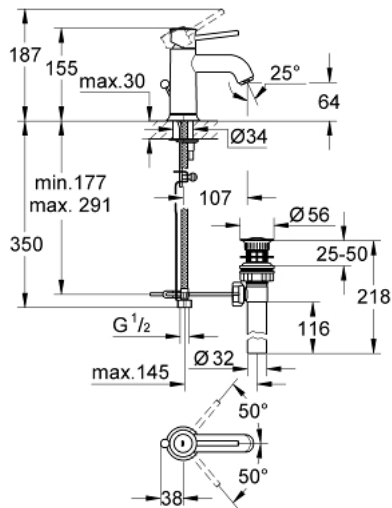

32 862 000 BAUCLASSIC ОДНОВАЖІЛЬНИЙ ЗМІШУВАЧ ДЛЯ РАКОВИНИ 1/2"

ОПИС ПРОДУКТУ

- Колір: хром
- монтаж на один отвір
- металевий важіль
- GROHE SmoothControl 28 мм керамічний картридж
- GROHE LongLife поверхня
- аератор
- зливний гарнітур 1"
- гнучкі з'єднувальні шланги
- система швидкого монтажу

## 32 862 000 BAUCLASSIC ОДНОВАЖИЛЬНИЙ ЗМІШУВАЧ ДЛЯ РАКОВИНИ 1/2"

**ЗАПАСНІ ЧАСТИНИ** , вересня 2009 – зараз

1: Важіль (Артикул запчастини 46761000)

2: Картридж (Артикул запчастини 46580000)

3: Висувний стрижень (Артикул запчастини 06329000)