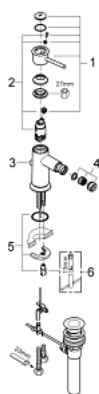

## 32 864 000 BAUCLASSIC ОДНОВАЖИЛЬНИЙ ЗМІШУВАЧ ДЛЯ БІДЕ 1/2"

### ОПИС ПРОДУКТУ

- Колір: хром
- монтаж на один отвір
- металевий важіль
- GROHE SmoothControl 28 мм керамічний картридж
- GROHE LongLife поверхня
- аератор із шаровим шарніром
- зливний гарнітур 1"
- гнучкі з'єднувальні шланги
- система швидкого монтажу

## 32 864 000 BAUCLASSIC ОДНОВАЖИЛЬНИЙ ЗМІШУВАЧ ДЛЯ БІДЕ 1/2"

**ЗАПАСНІ ЧАСТИНИ**, вересня 2009 – зараз

1: Важіль (Артикул запчастини 46761000)

2: Картридж (Артикул запчастини 46580000)

3: Висувний стрижень (Артикул запчастини 06329000)

4: Аератор (Артикул запчастини 13952000)

5: Комплект для кріплення хвостовика (Артикул запчастини 46249000)

6: Монтажний ключ (Артикул запчастини 19017000)\*

\* Додаткові аксесуари