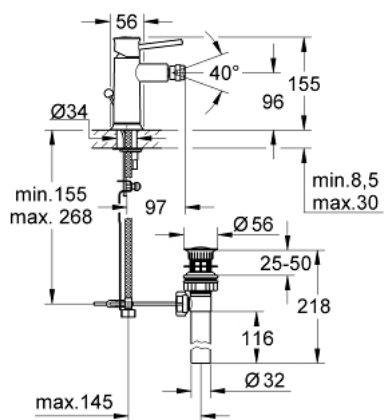

### ОПИС ПРОДУКТУ

- Колір: хром
- монтаж на один отвір
- металевий важіль
- GROHE SmoothControl 28 мм керамічний картридж
- GROHE LongLife поверхня
- аератор із шаровим шарніром
- зливний гарнітур 1"
- гнучкі з'єднувальні шланги
- система швидкого монтажу

## 32 864 000 BAUCLASSIC ОДНОВАЖИЛЬНИЙ ЗМІШУВАЧ ДЛЯ БІДЕ 1/2"

**ЗАПАСНІ ЧАСТИНИ**, вересня 2009 – зараз

1: Важіль (Артикул запчастини 46761000)

2: Картридж (Артикул запчастини 46580000)

3: Висувний стрижень (Артикул запчастини 06329000)