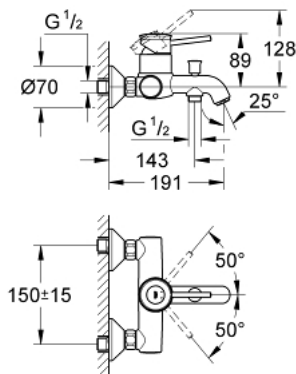

32 865 000 BAUCLASSIC ОДНОВАЖИЛЬНИЙ ЗМІШУВАЧ ДЛЯ ВАННИ 1/2"

ОПИС ПРОДУКТУ

- Колір: хром
- настінний монтаж
- металевий важіль
- GROHE SmoothControl 46 мм керамічний картридж
- GROHE LongLife поверхня
- регулювання витрати води
- можливість встановити мінімальну витрату води при бл. 2.5 л/хв
- автоматичний перемикач: ванна/душ
- аератор
- S-подібні з'єднання
- металева настінна розетка
- S-подібні з'єднання із конічними бортами
- додатковий обмежувач температури (46 308)

32 865 000 BAUCLASSIC ОДНОВАЖИЛЬНИЙ ЗМІШУВАЧ ДЛЯ ВАННИ 1/2"

ЗАПАСНІ ЧАСТИНИ , вересня 2009 – зараз

- 1: Важіль (Артикул запчастини 46762000)
- 2: Ковпачок (Артикул запчастини 46584000)
- 3: Картридж (Артикул запчастини 46048000)
- 4: Ручка перемикача (Артикул запчастини 65648000)
- 5: Перемикач (Артикул запчастини 65655000)
- 6: Аератор (Артикул запчастини 13952000)
- 7: С'єднання (Артикул запчастини 12075000)
- 7.1: Ущільнювач (Артикул запчастини 0138600M)
- 7.2: Розетка (Артикул запчастини 0221000M)
- 8: Гвинтове з'єднання 1/2" (Артикул запчастини 45044000)
- 9: Подовжувач 3/4", 20 мм (Артикул запчастини 0713000M)*
- 10: Спеціальний ключ (Артикул запчастини 19377000)*
- 11: Розетка (Артикул запчастини 4804900M)*