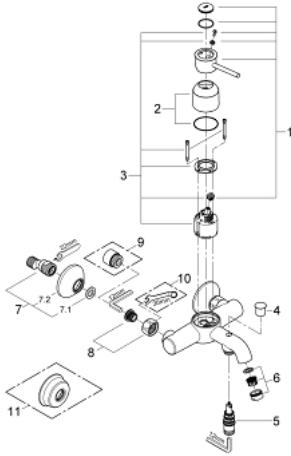

32 865 000 BAUCLASSIC ОДНОВАЖИЛЬНИЙ ЗМІШУВАЧ ДЛЯ ВАННИ 1/2"

ОПИС ПРОДУКТУ

- Колір: хром
- настінний монтаж
- металевий важіль
- GROHE SmoothControl 46 мм керамічний картридж
- GROHE LongLife поверхня
- регулювання витрати води
- можливість встановити мінімальну витрату води при бл. 2.5 л/хв
- автоматичний перемикач: ванна/душ
- аератор
- S-подібні з'єднання
- металева настінна розетка
- S-подібні з'єднання із конічними бортами
- додатковий обмежувач температури (46 308)

32 865 000 BAUCLASSIC ОДНОВАЖИЛЬНИЙ ЗМІШУВАЧ ДЛЯ ВАННИ 1/2"

ЗАПАСНІ ЧАСТИНИ , вересня 2009 – зараз

- 1: Важіль (Артикул запчастини 46762000)
- 2: Ковпачок (Артикул запчастини 46584000)
- 3: Картридж (Артикул запчастини 46048000)
- 4: Ручка перемикача (Артикул запчастини 65648000)
- 5: Перемикач (Артикул запчастини 65655000)
- 6: Аератор (Артикул запчастини 13952000)
- 7: С'єднання (Артикул запчастини 12075000)
- 7.1: Ущільнювач (Артикул запчастини 0138600M)
- 7.2: Розетка (Артикул запчастини 0221000M)
- 8: Гвинтове з'єднання 1/2" (Артикул запчастини 45044000)
- 9: Подовжувач 3/4", 20 мм (Артикул запчастини 0713000M)*
- 10: Спеціальний ключ (Артикул запчастини 19377000)*
- 11: Розетка (Артикул запчастини 4804900M)*