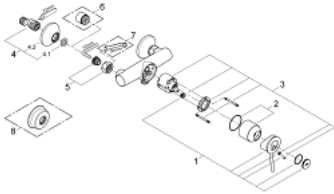

### ОПИС ПРОДУКТУ

- Колір: хром
- настінний монтаж
- металевий важіль
- GROHE SmoothControl 46 мм керамічний картридж
- GROHE LongLife поверхня
- регулювання витрати води
- можливість встановити мінімальну витрату води прибіл. 2.5 л/хв
- вихід душового піддону 1/2"
- S-подібні з'єднання
- металева настінна розетка
- S-подібні з'єднання із конічними бортами
- додатковий обмежувач температури

### ЗАПАСНІ ЧАСТИНИ , вересня 2009 – зараз

- 1: Важіль (Артикул запчастини 46762000)
- 2: Ковпачок (Артикул запчастини 46584000)
- 3: Картридж (Артикул запчастини 46048000)
- 4: S-з'єднання (Артикул запчастини 12075000)
- 4.1: Ущільнювач (Артикул запчастини 0138600M)
- 4.2: Розетка (Артикул запчастини 0221000M)
- 5: Гвинтове з'єднання 1/2" (Артикул запчастини 45044000)
- 6: Подовжувач 3/4", 20 мм (Артикул запчастини 0713000M)\*
- 7: Спеціальний ключ (Артикул запчастини 19377000)\*
- 8: Розетка (Артикул запчастини 4804900M)\*