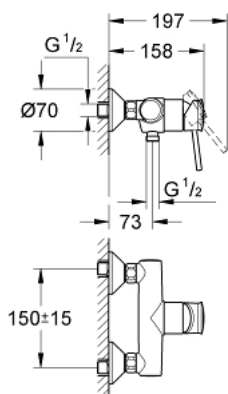

## 32 867 000 BAUCLASSIC ОДНОВАЖІЛЬНИЙ ЗМІШУВАЧ ДЛЯ ДУШУ 1/2"

### ОПИС ПРОДУКТУ

- Колір: хром
- настінний монтаж
- металевий важіль
- GROHE SmoothControl 46 мм керамічний картридж
- GROHE LongLife поверхня
- регулювання витрати води
- можливість встановити мінімальну витрату води прибіл. 2.5 л/хв
- вихід душового піддону 1/2"
- S-подібні з'єднання
- металева настінна розетка
- S-подібні з'єднання із конічними бортами
- додатковий обмежувач температури

### ЗАПАСНІ ЧАСТИНИ , вересня 2009 – зараз

- 1: Важіль (Артикул запчастини 46762000)
- 2: Ковпачок (Артикул запчастини 46584000)
- 3: Картридж (Артикул запчастини 46048000)
- 4: S-з'єднання (Артикул запчастини 12075000)
- 4.1: Ущільнювач (Артикул запчастини 0138600M)
- 4.2: Розетка (Артикул запчастини 0221000M)
- 5: Гвинтове з'єднання 1/2" (Артикул запчастини 45044000)
- 6: Подовжувач 3/4", 20 мм (Артикул запчастини 0713000M)\*
- 7: Спеціальний ключ (Артикул запчастини 19377000)\*
- 8: Розетка (Артикул запчастини 4804900M)\*