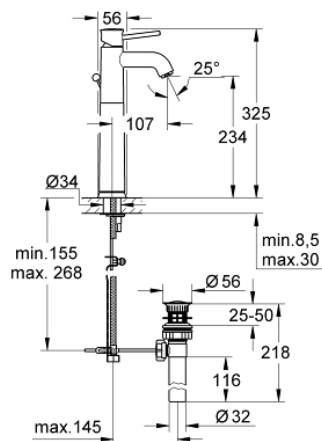

32 868 000 BAUCLASSIC ОДНОВАЖИЛЬНИЙ ЗМІШУВАЧ ДЛЯ РАКОВИНИ 1/2"

ОПИС ПРОДУКТУ

- Колір: хром
- для окремо розташованих раковин
- металевий важіль
- GROHE SmoothControl 28 мм керамічний картридж
- GROHE LongLife поверхня
- аератор
- зливний гарнітур 1"
- гнучкі з'єднувальні шланги
- система швидкого монтажу

32 868 000 BAUCLASSIC ОДНОВАЖИЛЬНИЙ ЗМІШУВАЧ ДЛЯ РАКОВИНИ 1/2"

ЗАПАСНІ ЧАСТИНИ , вересня 2009 – зараз

- 1: Важіль (Артикул запчастини 46761000)
- 2: Картридж (Артикул запчастини 46580000)
- 3: Висувний стрижень (Артикул запчастини 06329000)
- 4: Аератор (Артикул запчастини 13952000)
- 5: Комплект для кріплення хвостовика (Артикул запчастини 46249000)
- 6: Монтажний ключ (Артикул запчастини 19017000)*