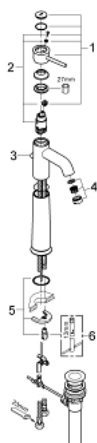

32 868 000 BAUCLASSIC ОДНОВАЖИЛЬНИЙ ЗМІШУВАЧ ДЛЯ РАКОВИНИ 1/2"

ОПИС ПРОДУКТУ

- Колір: хром
- для окремо розташованих раковин
- металевий важіль
- GROHE SmoothControl 28 мм керамічний картридж
- GROHE LongLife поверхня
- аератор
- зливний гарнітур 1"
- гнучкі з'єднувальні шланги
- система швидкого монтажу

32 868 000 BAUCLASSIC ОДНОВАЖИЛЬНИЙ ЗМІШУВАЧ ДЛЯ РАКОВИНИ 1/2"

ЗАПАСНІ ЧАСТИНИ , вересня 2009 – зараз

- 1: Важіль (Артикул запчастини 46761000)
- 2: Картридж (Артикул запчастини 46580000)
- 3: Висувний стрижень (Артикул запчастини 06329000)
- 4: Аератор (Артикул запчастини 13952000)
- 5: Комплект для кріплення хвостовика (Артикул запчастини 46249000)
- 6: Монтажний ключ (Артикул запчастини 19017000)*