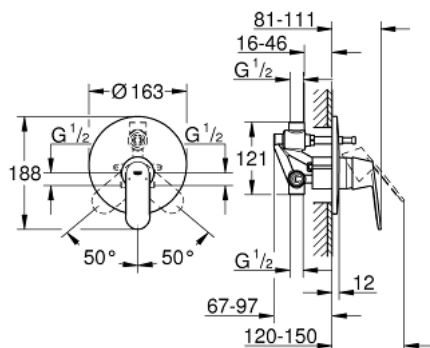

32 879 000 EUROSMART COSMOPOLITAN ОДНОВАЖІЛЬНИЙ ЗМІШУВАЧ ДЛЯ ВАННИ 1/2"

ОПИС ПРОДУКТУ

- Колір: хром
- для настінного монтажу
- GROHE SilkMove 46 мм керамічний картридж
- GROHE LongLife поверхня
- складається із:
 - комплект верхньої монтажної частини
 - rough-in set for wall mounted bath mixer
 - регулювання витрати води
 - можливість встановити мінімальну витрату води при бл. 2.5 л/хв
 - автоматичний перемикач: ванна/душ
- металевий важіль
- металева настінна розетка
- гвинтове кріплення
- додатковий обмежувач температури (46 308)

32 879 000 EUROSMART COSMOPOLITAN ОДНОВАЖІЛЬНИЙ ЗМІШУВАЧ ДЛЯ ВАННИ 1/2"

ЗАПАСНІ ЧАСТИНИ , грудня 2015 – зараз

- 1: Важіль (Артикул запчастини 46682000)
 - 2: Розетка (Артикул запчастини 46905000)
 - 3: Ковпачок (Артикул запчастини 02693000)
 - 4: Картридж (Артикул запчастини 46048000)
 - 5: Перемикач (Артикул запчастини 46737000)
 - 6: Обмежувач температури (Артикул запчастини 46308000)*
 - 7: Комплект подовжувачів (Артикул запчастини 46191000)*
 - 8: Комплект подовжувачів (Артикул запчастини 46343000)*
- * Додаткові аксесуари