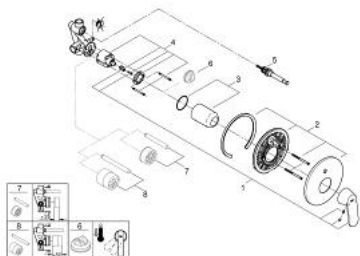

32 879 000 EUROSMART COSMOPOLITAN ОДНОВАЖІЛЬНИЙ ЗМІШУВАЧ ДЛЯ ВАННИ 1/2"

ОПИС ПРОДУКТУ

- Колір: хром
- для настінного монтажу
- GROHE SilkMove 46 мм керамічний картридж
- GROHE LongLife поверхня
- складається із:
 - комплект верхньої монтажної частини
 - rough-in set for wall mounted bath mixer
 - регулювання витрати води
 - можливість встановити мінімальну витрату води при бл. 2.5 л/хв
 - автоматичний перемикач: ванна/душ
- металевий важіль
- металева настінна розетка
- гвинтове кріплення
- додатковий обмежувач температури (46 308)

32 879 000 EUROSMART COSMOPOLITAN ОДНОВАЖІЛЬНИЙ ЗМІШУВАЧ ДЛЯ ВАННИ 1/2"

ЗАПАСНІ ЧАСТИНИ , грудня 2015 – зараз

- 1: Важіль (Артикул запчастини 46682000)
 - 2: Розетка (Артикул запчастини 46905000)
 - 3: Ковпачок (Артикул запчастини 02693000)
 - 4: Картридж (Артикул запчастини 46048000)
 - 5: Перемикач (Артикул запчастини 46737000)
 - 6: Обмежувач температури (Артикул запчастини 46308000)*
 - 7: Комплект подовжувачів (Артикул запчастини 46191000)*
 - 8: Комплект подовжувачів (Артикул запчастини 46343000)*
- * Додаткові аксесуари