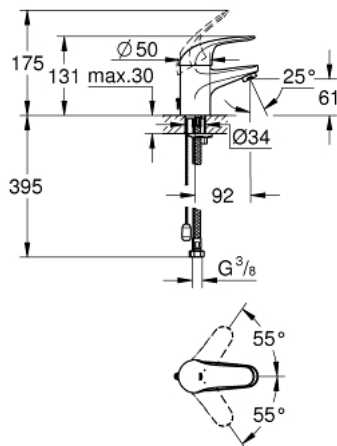

### ОПИС ПРОДУКТУ

- Колір: хром
- монтаж на один отвір
- металевий важіль
- GROHE SilkMove 35 мм керамічний картридж
- GROHE LongLife поверхня
- система швидкого монтажу
- аератор
- висувний ланцюжок
- гнучкі з'єднувальні шланги
- додатковий обмежувач температури 46 375 000