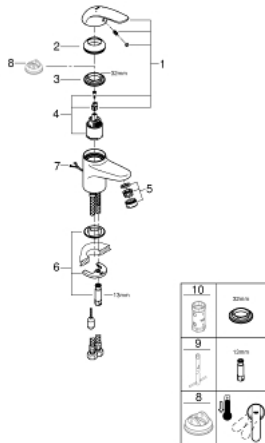

### ОПИС ПРОДУКТУ

- Колір: хром
- монтаж на один отвір
- металевий важіль
- GROHE SilkMove 35 мм керамічний картридж
- GROHE LongLife поверхня
- система швидкого монтажу
- аератор
- висувний ланцюжок
- гнучкі з'єднувальні шланги
- додатковий обмежувач температури 46 375 000

### ЗАПАСНІ ЧАСТИНИ , серпня 2016 – зараз

- 1: Важіль (Артикул запчастини 46644000)
- 2: Ковпачок (Артикул запчастини 46436000)
- 3: Гвинтова муфта (Артикул запчастини 46460000)
- 4: Картридж (Артикул запчастини 46374000)
- 5: Аератор (Артикул запчастини 13929000)
- 6: Комплект для кріплення хвостовика (Артикул запчастини 46671000)
- 7: Ланцюг (Артикул запчастини 06815000)
- 8: Обмежувач температури (Артикул запчастини 46375000)\*
- 9: Монтажний ключ (Артикул запчастини 19017000)\*
- 10: Свічковий ключ (Артикул запчастини 19332000)\*