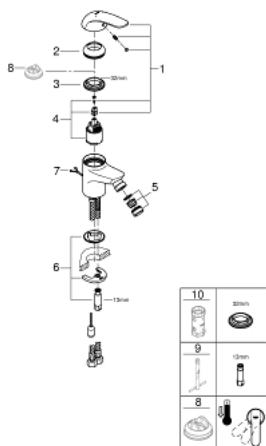

32 882 000 EUROECO ОДНОВАЖІЛЬНИЙ ЗМІШУВАЧ ДЛЯ БІДЕ 1/2" S-РОЗМІРУ

ОПИС ПРОДУКТУ

- Колір: хром
- монтаж на один отвір
- металевий важіль
- GROHE SilkMove 35 мм керамічний картридж
- GROHE LongLife поверхня
- система швидкого монтажу
- аератор із шаровим шарніром
- висувний ланцюжок
- гнучкі з'єднувальні шланги
- додатковий обмежувач температури 46 375 000

32 882 000 EUROECO ОДНОВАЖИЛЬНИЙ ЗМІШУВАЧ ДЛЯ БІДЕ 1/2" S-РОЗМІРУ

ЗАПАСНІ ЧАСТИНИ , жовтня 2009 – зараз

- 1: Важіль (Артикул запчастини 46644000)
- 2: Ковпачок (Артикул запчастини 46436000)
- 3: Гвинтова муфта (Артикул запчастини 46460000)
- 4: Картридж (Артикул запчастини 46374000)
- 5: Аератор (Артикул запчастини 13929000)
- 6: Комплект для кріплення хвостовика (Артикул запчастини 46671000)
- 7: Ланцюг (Артикул запчастини 06815000)
- 8: Обмежувач температури (Артикул запчастини 46375000)*
- 9: Монтажний ключ (Артикул запчастини 19017000)*
- 10: Свічковий ключ (Артикул запчастини 19332000)*