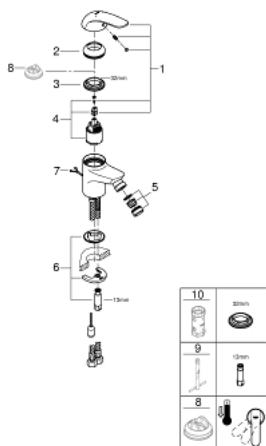

32 882 000 EUROPRO ОДНОВАЖІЛЬНИЙ ЗМІШУВАЧ ДЛЯ БІДЕ 1/2" S-РОЗМІРУ

ОПИС ПРОДУКТУ

- Колір: хром
- монтаж на один отвір
- металевий важіль
- GROHE SilkMove 35 мм керамічний картридж
- GROHE LongLife поверхня
- система швидкого монтажу
- аератор із шаровим шарніром
- висувний ланцюжок
- гнучкі з'єднувальні шланги
- додатковий обмежувач температури 46 375 000

32 882 000 EUROPRO ОДНОВАЖИЛЬНИЙ ЗМІШУВАЧ ДЛЯ БІДЕ 1/2" S-РОЗМІРУ

ЗАПАСНІ ЧАСТИНИ , жовтня 2009 – зараз

- 1: Важіль (Артикул запчастини 46644000)
- 2: Ковпачок (Артикул запчастини 46436000)
- 3: Гвинтова муфта (Артикул запчастини 46460000)
- 4: Картридж (Артикул запчастини 46374000)
- 5: Аератор (Артикул запчастини 13929000)
- 6: Комплект для кріплення хвостовика (Артикул запчастини 46671000)
- 7: Ланцюг (Артикул запчастини 06815000)
- 8: Обмежувач температури (Артикул запчастини 46375000)*
- 9: Монтажний ключ (Артикул запчастини 19017000)*
- 10: Свічковий ключ (Артикул запчастини 19332000)*