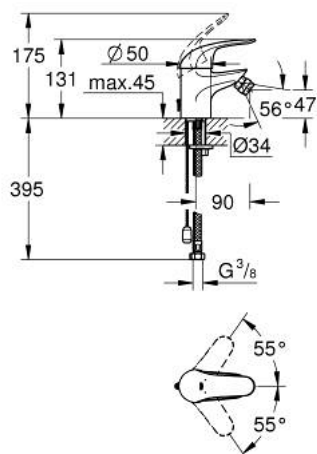

32 882 000 EUROECO ОДНОВАЖІЛЬНИЙ ЗМІШУВАЧ ДЛЯ БІДЕ 1/2" S-РОЗМІРУ

ОПИС ПРОДУКТУ

- Колір: хром
- монтаж на один отвір
- металевий важіль
- GROHE SilkMove 35 мм керамічний картридж
- GROHE LongLife поверхня
- система швидкого монтажу
- аератор із шаровим шарніром
- висувний ланцюжок
- гнучкі з'єднувальні шланги
- додатковий обмежувач температури 46 375 000

32 882 000 EUROECO ОДНОВАЖИЛЬНИЙ ЗМІШУВАЧ ДЛЯ БІДЕ 1/2" S-РОЗМІРУ

ЗАПАСНІ ЧАСТИНИ , жовтня 2009 – зараз

- 1: Важіль (Артикул запчастини 46644000)
- 2: Ковпачок (Артикул запчастини 46436000)
- 3: Гвинтова муфта (Артикул запчастини 46460000)
- 4: Картридж (Артикул запчастини 46374000)
- 5: Аератор (Артикул запчастини 13929000)
- 6: Комплект для кріплення хвостовика (Артикул запчастини 46671000)
- 7: Ланцюг (Артикул запчастини 06815000)
- 8: Обмежувач температури (Артикул запчастини 46375000)*
- 9: Монтажний ключ (Артикул запчастини 19017000)*
- 10: Свічковий ключ (Артикул запчастини 19332000)*