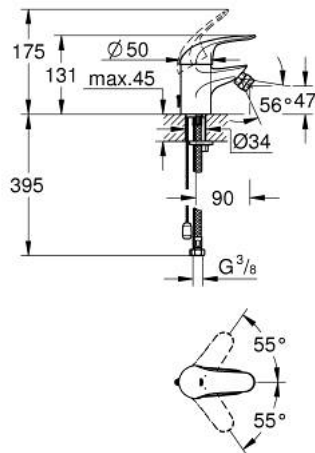

32 882 000 EUROPRO ОДНОВАЖІЛЬНИЙ ЗМІШУВАЧ ДЛЯ БІДЕ 1/2" S-РОЗМІРУ

ОПИС ПРОДУКТУ

- Колір: хром
- монтаж на один отвір
- металевий важіль
- GROHE SilkMove 35 мм керамічний картридж
- GROHE LongLife поверхня
- система швидкого монтажу
- аератор із шаровим шарніром
- висувний ланцюжок
- гнучкі з'єднувальні шланги
- додатковий обмежувач температури 46 375 000

32 882 000 EUROPRO ОДНОВАЖИЛЬНИЙ ЗМІШУВАЧ ДЛЯ БІДЕ 1/2" S-РОЗМІРУ

ЗАПАСНІ ЧАСТИНИ , жовтня 2009 – зараз

- 1: Важіль (Артикул запчастини 46644000)
- 2: Ковпачок (Артикул запчастини 46436000)
- 3: Гвинтова муфта (Артикул запчастини 46460000)
- 4: Картридж (Артикул запчастини 46374000)
- 5: Аератор (Артикул запчастини 13929000)
- 6: Комплект для кріплення хвостовика (Артикул запчастини 46671000)
- 7: Ланцюг (Артикул запчастини 06815000)
- 8: Обмежувач температури (Артикул запчастини 46375000)*
- 9: Монтажний ключ (Артикул запчастини 19017000)*
- 10: Свічковий ключ (Артикул запчастини 19332000)*