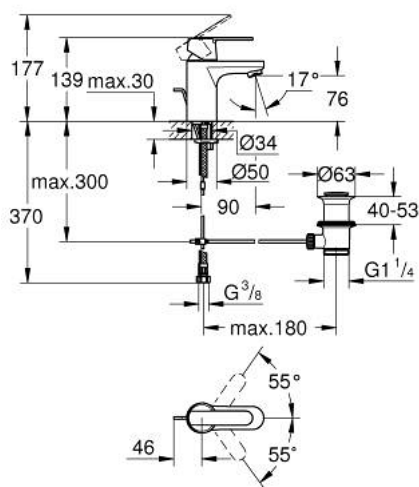

32 883 000 ГЕТ ОДНОВАЖІЛЬНИЙ ЗМІШУВАЧ ДЛЯ РАКОВИНИ 3/8" S-РОЗМІРУ

ОПИС ПРОДУКТУ

- Колір: хром
- монтаж на один отвір
- металевий важіль
- GROHE SilkMove 35 мм керамічний картридж
- регулювання витрати води
- GROHE LongLife поверхня
- GROHE EcoJoy – технологія неперевершеного потоку при економному використанні води
- максимальна витрата (при тиску 3 бар) 5 л/хв
- набір донних клапанів 1 1/4"
- гнучкі з'єднувальні шланги
- GROHE QuickTool додається

32 883 000 ГЕТ ОДНОВАЖІЛЬНИЙ ЗМІШУВАЧ ДЛЯ РАКОВИНИ 3/8" S-РОЗМІРУ

ЗАПАСНІ ЧАСТИНИ , червня 2016 – зараз

- 1: Важіль (Артикул запчастини 46681000)
 - 2: Ковпачок (Артикул запчастини 46492000)
 - 3: Гвинтова муфта (Артикул запчастини 46460000)
 - 4: Картридж (Артикул запчастини 46374000)
 - 5: Висувний стрижень (Артикул запчастини 46739000)
 - 6: Комплект для кріплення хвостовика (Артикул запчастини 46671000)
 - 7: Аератор (Артикул запчастини 48159000)
 - 8: Комплект зливу 1 1/4" (Артикул запчастини 28910000)
 - 8.1: Заглушка (Артикул запчастини 07182000)
 - 8.2: Ексцентриковий стрижень (Артикул запчастини 07052000)
 - 9: Монтажний ключ (Артикул запчастини 19017000)*
 - 10: Свічковий ключ (Артикул запчастини 19332000)*
 - 11: Обмежувач температури (Артикул запчастини 46375000)*
 - 12: Ексцентриковий стрижень (Артикул запчастини 07341000)*
- * Додаткові аксесуари