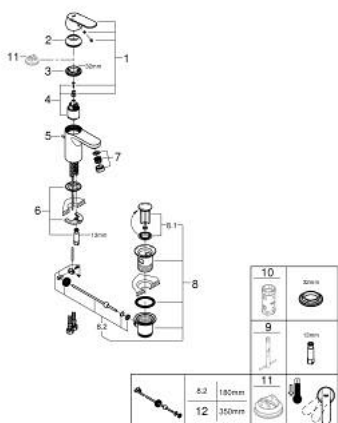

32 883 000 ГЕТ ОДНОВАЖІЛЬНИЙ ЗМІШУВАЧ ДЛЯ РАКОВИНИ 3/8" S-РОЗМІРУ

ОПИС ПРОДУКТУ

- Колір: хром
- монтаж на один отвір
- металевий важіль
- GROHE SilkMove 35 мм керамічний картридж
- регулювання витрати води
- GROHE LongLife поверхня
- GROHE EcoJoy – технологія неперевершеного потоку при економному використанні води
- максимальна витрата (при тиску 3 бар) 5 л/хв
- набір донних клапанів 1 1/4"
- гнучкі з'єднувальні шланги
- GROHE QuickTool додається

32 883 000 ГЕТ ОДНОВАЖІЛЬНИЙ ЗМІШУВАЧ ДЛЯ РАКОВИНИ 3/8" S-РОЗМІРУ

ЗАПАСНІ ЧАСТИНИ , червня 2016 – зараз

- 1: Важіль (Артикул запчастини 46681000)
 - 2: Ковпачок (Артикул запчастини 46492000)
 - 3: Гвинтова муфта (Артикул запчастини 46460000)
 - 4: Картридж (Артикул запчастини 46374000)
 - 5: Висувний стрижень (Артикул запчастини 46739000)
 - 6: Комплект для кріплення хвостовика (Артикул запчастини 46671000)
 - 7: Аератор (Артикул запчастини 48159000)
 - 8: Комплект зливу 1 1/4" (Артикул запчастини 28910000)
 - 8.1: Заглушка (Артикул запчастини 07182000)
 - 8.2: Ексцентриковий стрижень (Артикул запчастини 07052000)
 - 9: Монтажний ключ (Артикул запчастини 19017000)*
 - 10: Свічковий ключ (Артикул запчастини 19332000)*
 - 11: Обмежувач температури (Артикул запчастини 46375000)*
 - 12: Ексцентриковий стрижень (Артикул запчастини 07341000)*
- * Додаткові аксесуари