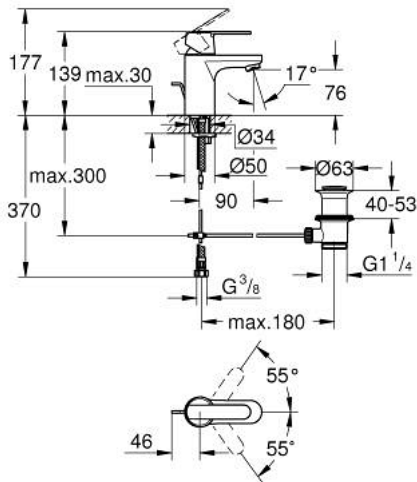

32 883 243 0 ГЕТ ОДНОВАЖІЛЬНИЙ ЗМІШУВАЧ ДЛЯ РАКОВИНИ 3/8" S-РОЗМІРУ

ОПИС ПРОДУКТУ

- Колір: матовий чорний
- монтаж на один отвір
- металевий важіль
- GROHE SilkMove 35 мм керамічний картридж
- регулювання витрати води
- GROHE EcoJoy – технологія неперевершеного потоку при економному використанні води
- максимальна витрата (при тиску 3 бар) 5 л/хв
- набір донних клапанів 1 1/4"
- гнучкі з'єднувальні шланги
- GROHE QuickTool додається

32 883 243 0 ГЕТ ОДНОВАЖІЛЬНИЙ ЗМІШУВАЧ ДЛЯ РАКОВИНИ 3/8" S-РОЗМІРУ

ЗАПАСНІ ЧАСТИНИ , лютого 2023 – зараз

- 1: Важіль (Артикул запчастини 466812430)
 - 2: сар (Артикул запчастини 464922430)
 - 3: Гвинтова муфта (Артикул запчастини 46460000)
 - 4: Картридж (Артикул запчастини 46374000)
 - 5: lift rod (Артикул запчастини 46739K00)
 - 6: Комплект для кріплення хвостовика (Артикул запчастини 46671000)
 - 7: Аератор (Артикул запчастини 481592430)
 - 8: Комплект зливу 1 1/4" (Артикул запчастини 289102430)
 - 8.1: Заглушка (Артикул запчастини 071822430)
 - 8.2: Ексцентриковий стрижень (Артикул запчастини 07052000)
 - 9: Монтажний ключ (Артикул запчастини 19017000)*
 - 10: Свічковий ключ (Артикул запчастини 19332000)*
 - 11: Обмежувач температури (Артикул запчастини 46375000)*
 - 12: Ексцентриковий стрижень (Артикул запчастини 07341000)*
- * Додаткові аксесуари