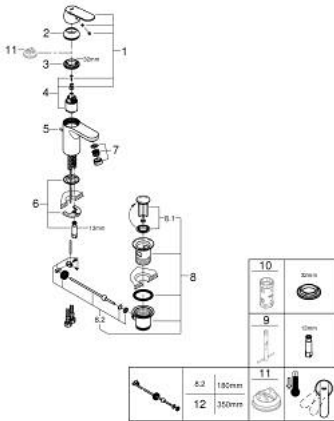

32 883 243 0 ГЕТ ОДНОВАЖІЛЬНИЙ ЗМІШУВАЧ ДЛЯ РАКОВИНИ 3/8" S-РОЗМІРУ

ОПИС ПРОДУКТУ

- Колір: матовий чорний
- монтаж на один отвір
- металевий важіль
- GROHE SilkMove 35 мм керамічний картридж
- регулювання витрати води
- GROHE EcoJoy – технологія неперевершеного потоку при економному використанні води
- максимальна витрата (при тиску 3 бар) 5 л/хв
- набір донних клапанів 1 1/4"
- гнучкі з'єднувальні шланги
- GROHE QuickTool додається

32 883 243 0 ГЕТ ОДНОВАЖІЛЬНИЙ ЗМІШУВАЧ ДЛЯ РАКОВИНИ 3/8" S-РОЗМІРУ

ЗАПАСНІ ЧАСТИНИ , лютого 2023 – зараз

- 1: Важіль (Артикул запчастини 466812430)
 - 2: сар (Артикул запчастини 464922430)
 - 3: Гвинтова муфта (Артикул запчастини 46460000)
 - 4: Картридж (Артикул запчастини 46374000)
 - 5: lift rod (Артикул запчастини 46739K00)
 - 6: Комплект для кріплення хвостовика (Артикул запчастини 46671000)
 - 7: Аератор (Артикул запчастини 481592430)
 - 8: Комплект зливу 1 1/4" (Артикул запчастини 289102430)
 - 8.1: Заглушка (Артикул запчастини 071822430)
 - 8.2: Ексцентриковий стрижень (Артикул запчастини 07052000)
 - 9: Монтажний ключ (Артикул запчастини 19017000)*
 - 10: Свічковий ключ (Артикул запчастини 19332000)*
 - 11: Обмежувач температури (Артикул запчастини 46375000)*
 - 12: Ексцентриковий стрижень (Артикул запчастини 07341000)*
- * Додаткові аксесуари