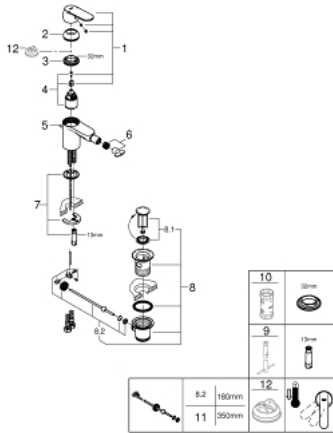

32 885 000 ГЕТ ОДНОВАЖІЛЬНИЙ ЗМІШУВАЧ ДЛЯ БІДЕ 1/2" S-РОЗМІРУ

ОПИС ПРОДУКТУ

- Колір: хром
- монтаж на один отвір
- металевий важіль
- GROHE SilkMove 35 мм керамічний картридж
- регулювання витрати води
- із обмежувачем температури
- GROHE LongLife поверхня
- GROHE EcoJoy – технологія неперевершеного потоку при економному використанні води
- максимальна витрата (при тиску 3 бар) 5 л/хв
- аератор із шаровим шарніром
- набір донних клапанів 1 1/4"
- гнучкі з'єднувальні шланги
- GROHE QuickTool додається

32 885 000 **ГЕТ ОДНОВАЖІЛЬНИЙ ЗМІШУВАЧ ДЛЯ БІДЕ 1/2" S-РОЗМІРУ**

ЗАПАСНІ ЧАСТИНИ , квітня 2014 – зараз

- 1: Важіль (Артикул запчастини 46681000)
- 2: Ковпачок (Артикул запчастини 46492000)
- 3: Гвинтова муфта (Артикул запчастини 46460000)
- 4: Картридж (Артикул запчастини 46374000)
- 5: Висувний стрижень (Артикул запчастини 46739000)
- 6: Аератор (Артикул запчастини 13998000)
- 7: Комплект для кріплення хвостовика (Артикул запчастини 46671000)
- 8: Комплект зливу 1 1/4" (Артикул запчастини 28910000)
- 8.1: Заглушка (Артикул запчастини 07182000)
- 8.2: Ексцентриковий стрижень (Артикул запчастини 07052000)
- 9: Монтажний ключ (Артикул запчастини 19017000)*
- 10: Свічковий ключ (Артикул запчастини 19332000)*
- 11: Ексцентриковий стрижень (Артикул запчастини 07341000)*
- 12: Обмежувач температури (Артикул запчастини 46375000)*