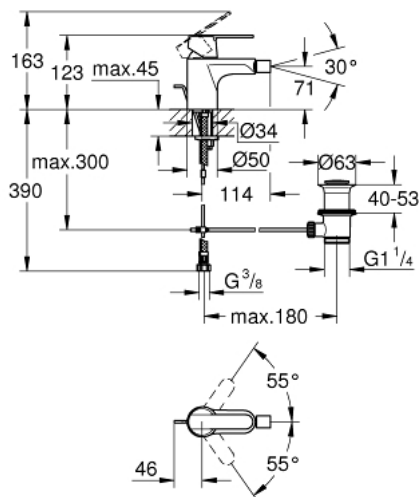

32 885 000 ГЕТ ОДНОВАЖІЛЬНИЙ ЗМІШУВАЧ ДЛЯ БІДЕ 1/2" S-РОЗМІРУ

ОПИС ПРОДУКТУ

- Колір: хром
- монтаж на один отвір
- металевий важіль
- GROHE SilkMove 35 мм керамічний картридж
- регулювання витрати води
- із обмежувачем температури
- GROHE LongLife поверхня
- GROHE EcoJoy – технологія неперевершеного потоку при економному використанні води
- максимальна витрата (при тиску 3 бар) 5 л/хв
- аератор із шаровим шарніром
- набір донних клапанів 1 1/4"
- гнучкі з'єднувальні шланги
- GROHE QuickTool додається

32 885 000 **ГЕТ ОДНОВАЖІЛЬНИЙ ЗМІШУВАЧ ДЛЯ БІДЕ 1/2" S-РОЗМІРУ**

ЗАПАСНІ ЧАСТИНИ , квітня 2014 – зараз

- 1: Важіль (Артикул запчастини 46681000)
- 2: Ковпачок (Артикул запчастини 46492000)
- 3: Гвинтова муфта (Артикул запчастини 46460000)
- 4: Картридж (Артикул запчастини 46374000)
- 5: Висувний стрижень (Артикул запчастини 46739000)
- 6: Аератор (Артикул запчастини 13998000)
- 7: Комплект для кріплення хвостовика (Артикул запчастини 46671000)
- 8: Комплект зливу 1 1/4" (Артикул запчастини 28910000)
- 8.1: Заглушка (Артикул запчастини 07182000)
- 8.2: Ексцентриковий стрижень (Артикул запчастини 07052000)
- 9: Монтажний ключ (Артикул запчастини 19017000)*
- 10: Свічковий ключ (Артикул запчастини 19332000)*
- 11: Ексцентриковий стрижень (Артикул запчастини 07341000)*
- 12: Обмежувач температури (Артикул запчастини 46375000)*