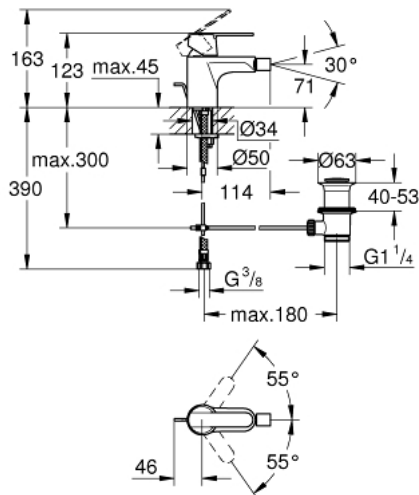

32 885 243 0 ГЕТ ОДНОВАЖІЛЬНИЙ ЗМІШУВАЧ ДЛЯ БІДЕ 1/2" S-РОЗМІРУ

ОПИС ПРОДУКТУ

- Колір: матовий чорний
- монтаж на один отвір
- металевий важіль
- GROHE SilkMove 35 мм керамічний картридж
- регулювання витрати води
- із обмежувачем температури
- GROHE EcoJoy – технологія неперевершеного потоку при економному використанні води
- максимальна витрата (при тиску 3 бар) 5 л/хв
- аератор із шаровим шарніром
- набір донних клапанів 1 1/4"
- гнучкі з'єднувальні шланги
- GROHE QuickTool додається

32 885 243 0 ГЕТ ОДНОВАЖІЛЬНИЙ ЗМІШУВАЧ ДЛЯ БІДЕ 1/2" S-РОЗМІРУ

ЗАПАСНІ ЧАСТИНИ , лютого 2023 – зараз

- 1: Важіль (Артикул запчастини 466812430)
- 2: сар (Артикул запчастини 464922430)
- 3: Гвинтова муфта (Артикул запчастини 46460000)
- 4: Картридж (Артикул запчастини 46374000)
- 5: lift rod (Артикул запчастини 46739K00)
- 6: Аератор (Артикул запчастини 13998000)
- 7: Комплект для кріплення хвостовика (Артикул запчастини 46671000)
- 8: Комплект зливу 1 1/4" (Артикул запчастини 289102430)
- 8.1: Заглушка (Артикул запчастини 071822430)
- 8.2: Ексцентриковий стрижень (Артикул запчастини 07052000)
- 9: Монтажний ключ (Артикул запчастини 19017000)*
- 10: Свічковий ключ (Артикул запчастини 19332000)*
- 11: Ексцентриковий стрижень (Артикул запчастини 07341000)*
- 12: Обмежувач температури (Артикул запчастини 46375000)*