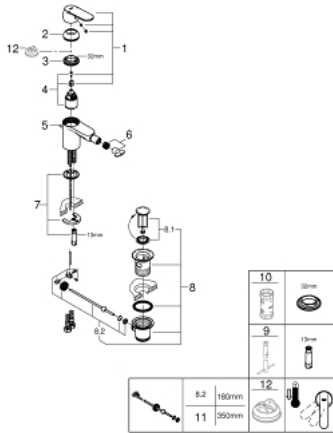

32 885 243 0 ГЕТ ОДНОВАЖІЛЬНИЙ ЗМІШУВАЧ ДЛЯ БІДЕ 1/2" S-РОЗМІРУ

ОПИС ПРОДУКТУ

- Колір: матовий чорний
- монтаж на один отвір
- металевий важіль
- GROHE SilkMove 35 мм керамічний картридж
- регулювання витрати води
- із обмежувачем температури
- GROHE EcoJoy – технологія неперевершеного потоку при економному використанні води
- максимальна витрата (при тиску 3 бар) 5 л/хв
- аератор із шаровим шарніром
- набір донних клапанів 1 1/4"
- гнучкі з'єднувальні шланги
- GROHE QuickTool додається

32 885 243 0 ГЕТ ОДНОВАЖІЛЬНИЙ ЗМІШУВАЧ ДЛЯ БІДЕ 1/2" S-РОЗМІРУ

ЗАПАСНІ ЧАСТИНИ , лютого 2023 – зараз

- 1: Важіль (Артикул запчастини 466812430)
- 2: сар (Артикул запчастини 464922430)
- 3: Гвинтова муфта (Артикул запчастини 46460000)
- 4: Картридж (Артикул запчастини 46374000)
- 5: lift rod (Артикул запчастини 46739K00)
- 6: Аератор (Артикул запчастини 13998000)
- 7: Комплект для кріплення хвостовика (Артикул запчастини 46671000)
- 8: Комплект зливу 1 1/4" (Артикул запчастини 289102430)
- 8.1: Заглушка (Артикул запчастини 071822430)
- 8.2: Ексцентриковий стрижень (Артикул запчастини 07052000)
- 9: Монтажний ключ (Артикул запчастини 19017000)*
- 10: Свічковий ключ (Артикул запчастини 19332000)*
- 11: Ексцентриковий стрижень (Артикул запчастини 07341000)*
- 12: Обмежувач температури (Артикул запчастини 46375000)*