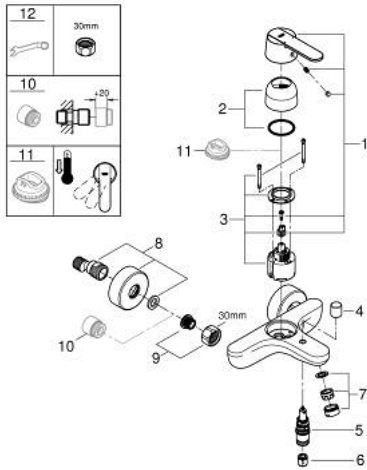

32 887 000 ГЕТ ОДНОВАЖІЛЬНИЙ ЗМІШУВАЧ ДЛЯ ВАННИ 1/2"

ОПИС ПРОДУКТУ

- Колір: хром
- настінний монтаж
- металевий важіль
- GROHE SilkMove 46 мм керамічний картридж
- регулювання витрати води
- GROHE LongLife поверхня
- душовий вихід 1/2" із вбудованим запірним клапаном
- автоматичний перемикач: ванна/душ
- аератор
- S-подібні з'єднання
- захист від зворотнього потоку
- гайковий ключ GROHE QuickSpanner входить тільки до комплекту в хромі

32 887 000 **ГЕТ ОДНОВАЖІЛЬНИЙ ЗМІШУВАЧ ДЛЯ ВАННИ 1/2"**

ЗАПАСНІ ЧАСТИНИ , січня 2016 – зараз

- 1: Важіль (Артикул запчастини 46708000)
- 2: Ковпачок (Артикул запчастини 46427000)
- 3: Картридж (Артикул запчастини 46048000)
- 4: Ручка перемикача (Артикул запчастини 64309000)
- 5: Перемикач (Артикул запчастини 65655000)
- 6: Зворотний клапан (Артикул запчастини 08565000)
- 7: Аератор (Артикул запчастини 13952000)
- 8: S-з'єднання (Артикул запчастини 12662000)
- 9: Гвинтове з'єднання 1/2" (Артикул запчастини 45044000)
- 10: Подовжувач 3/4", 20 мм (Артикул запчастини 0713000M)*
- 11: Обмежувач температури (Артикул запчастини 46308000)*
- 12: Спеціальний ключ (Артикул запчастини 19377000)*