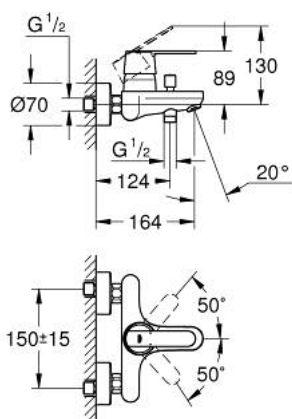

32 887 000 ГЕТ ОДНОВАЖІЛЬНИЙ ЗМІШУВАЧ ДЛЯ ВАННИ 1/2"

ОПИС ПРОДУКТУ

- Колір: хром
- настінний монтаж
- металевий важіль
- GROHE SilkMove 46 мм керамічний картридж
- регулювання витрати води
- GROHE LongLife поверхня
- душовий вихід 1/2" із вбудованим запірним клапаном
- автоматичний перемикач: ванна/душ
- аератор
- S-подібні з'єднання
- захист від зворотнього потоку
- гайковий ключ GROHE QuickSpanner входить тільки до комплекту в хромі

32 887 000 **ГЕТ ОДНОВАЖІЛЬНИЙ ЗМІШУВАЧ ДЛЯ ВАННИ 1/2"**

ЗАПАСНІ ЧАСТИНИ , січня 2016 – зараз

- 1: Важіль (Артикул запчастини 46708000)
- 2: Ковпачок (Артикул запчастини 46427000)
- 3: Картридж (Артикул запчастини 46048000)
- 4: Ручка перемикача (Артикул запчастини 64309000)
- 5: Перемикач (Артикул запчастини 65655000)
- 6: Зворотний клапан (Артикул запчастини 08565000)
- 7: Аератор (Артикул запчастини 13952000)
- 8: S-з'єднання (Артикул запчастини 12662000)
- 9: Гвинтове з'єднання 1/2" (Артикул запчастини 45044000)
- 10: Подовжувач 3/4", 20 мм (Артикул запчастини 0713000M)*
- 11: Обмежувач температури (Артикул запчастини 46308000)*
- 12: Спеціальний ключ (Артикул запчастини 19377000)*