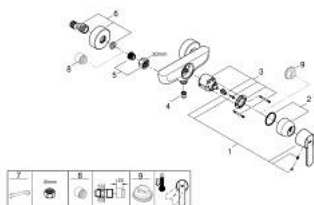

### ОПИС ПРОДУКТУ

- Колір: хром
- настінний монтаж
- металевий важіль
- GROHE SilkMove 46 мм керамічний картридж
- регулювання витрати води
- GROHE LongLife поверхня
- душовий вихід 1/2" із вбудованим запірним клапаном
- S-подібні з'єднання
- захист від зворотнього потоку
- гайковий ключ GROHE QuickSpanner входить тільки до комплекту в хромі

### **ЗАПАСНІ ЧАСТИНИ** , грудня 2015 – зараз

- 1: Важіль (Артикул запчастини 46708000)
  - 2: Ковпачок (Артикул запчастини 46427000)
  - 3: Картридж (Артикул запчастини 46048000)
  - 4: Зворотний клапан (Артикул запчастини 08565000)
  - 5: Гвинтове з'єднання 1/2" (Артикул запчастини 45044000)
  - 6: S-з'єднання (Артикул запчастини 12662000)
  - 7: Спеціальний ключ (Артикул запчастини 19377000)\*
  - 8: Подовжувач 3/4", 20 мм (Артикул запчастини 0713000M)\*
  - 9: Обмежувач температури (Артикул запчастини 46308000)\*
- \* Додаткові аксесуари