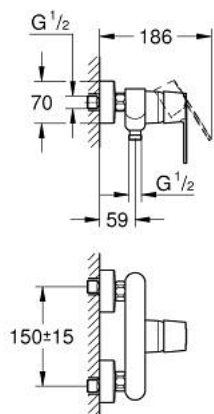

## 32 888 000 ГЕТ ОДНОВАЖІЛЬНИЙ ЗМІШУВАЧ ДЛЯ ДУШУ 1/2"

### ОПИС ПРОДУКТУ

- Колір: хром
- настінний монтаж
- металевий важіль
- GROHE SilkMove 46 мм керамічний картридж
- регулювання витрати води
- GROHE LongLife поверхня
- душовий вихід 1/2" із вбудованим запірним клапаном
- S-подібні з'єднання
- захист від зворотнього потоку
- гайковий ключ GROHE QuickSpanner входить тільки до комплекту в хромі

### **ЗАПАСНІ ЧАСТИНИ** , грудня 2015 – зараз

- 1: Важіль (Артикул запчастини 46708000)
  - 2: Ковпачок (Артикул запчастини 46427000)
  - 3: Картридж (Артикул запчастини 46048000)
  - 4: Зворотний клапан (Артикул запчастини 08565000)
  - 5: Гвинтове з'єднання 1/2" (Артикул запчастини 45044000)
  - 6: S-з'єднання (Артикул запчастини 12662000)
  - 7: Спеціальний ключ (Артикул запчастини 19377000)\*
  - 8: Подовжувач 3/4", 20 мм (Артикул запчастини 0713000M)\*
  - 9: Обмежувач температури (Артикул запчастини 46308000)\*
- \* Додаткові аксесуари